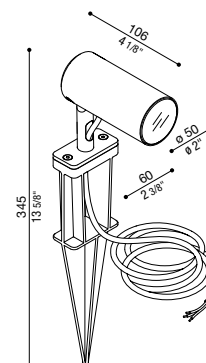

Ago Garden

IP66 IK 07 2J xx5 CE UK ER	LED				
	W	LM	REAL LM	COL.	CODE *
	6	700	568	⊕ ⊙ AC DIRECT	<input type="checkbox"/> LL126000 <input type="checkbox"/> LL126001 <input type="checkbox"/> LL126002 <input type="checkbox"/> LL126003
6	700	568	⊕ ⊙ 24V	<input type="checkbox"/> LT126000 <input type="checkbox"/> LT126001 <input type="checkbox"/> LT126002 <input type="checkbox"/> LT126003	

* Complete the CODE ○ OPTIC D | Diff. S | 25° M | 40° L | 65° □ LED COLOUR N | 4000K 3 | 3000K 2 | 2700K 1 | 2200K

Ago Garden Power

IP66 IK 07 2J xx5 CE UK ER	LED				
	W	LM	REAL LM	COL.	CODE *
	10	1100	933	⊕ ⊙ AC DIRECT	<input type="checkbox"/> LL126100 <input type="checkbox"/> LL126101 <input type="checkbox"/> LL126102 <input type="checkbox"/> LL126103
10	1100	933	⊕ ⊙ 24V	<input type="checkbox"/> LT126100 <input type="checkbox"/> LT126101 <input type="checkbox"/> LT126102 <input type="checkbox"/> LT126103	

* Complete the CODE ○ OPTIC D | Diff. S | 25° M | 40° L | 65° □ LED COLOUR N | 4000K 3 | 3000K 2 | 2700K 1 | 2200K

Ago Wall

IP66 IK 07 2J xx5 CE UK ER	LED				
	W	LM	REAL LM	COL.	CODE *
	6	700	568	⊕ ⊙ AC DIRECT	<input type="checkbox"/> LL126004 <input type="checkbox"/> LL126005 <input type="checkbox"/> LL126006 <input type="checkbox"/> LL126007
6	700	568	⊕ ⊙ 24V	<input type="checkbox"/> LT126004 <input type="checkbox"/> LT126005 <input type="checkbox"/> LT126006 <input type="checkbox"/> LT126007	