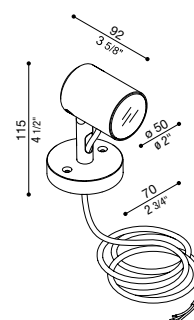

* Complete the CODE ○ OPTIC D | Diff. S | 25° M | 40° L | 65° □ LED COLOUR N | 4000K 3 | 3000K 2 | 2700K 1 | 2200K

Ago Garden Power

IP66 IK 07 2J xx5 CE UK ER	LED				
	W	LM	REAL LM	COL.	CODE *
	10	1100	933	⊕ ⊙ AC DIRECT	<input type="checkbox"/> LL126100 <input type="checkbox"/> LL126101 <input type="checkbox"/> LL126102 <input type="checkbox"/> LL126103
10	1100	933	⊕ ⊙ 24V	<input type="checkbox"/> LT126100 <input type="checkbox"/> LT126101 <input type="checkbox"/> LT126102 <input type="checkbox"/> LT126103	

* Complete the CODE ○ OPTIC D | Diff. S | 25° M | 40° L | 65° □ LED COLOUR N | 4000K 3 | 3000K 2 | 2700K 1 | 2200K

Ago Wall

IP66 IK 07 2J xx5 CE UK ER	LED				
	W	LM	REAL LM	COL.	CODE *
	6	700	568	⊕ ⊙ AC DIRECT	<input type="checkbox"/> LL126004 <input type="checkbox"/> LL126005 <input type="checkbox"/> LL126006 <input type="checkbox"/> LL126007
6	700	568	⊕ ⊙ 24V	<input type="checkbox"/> LT126004 <input type="checkbox"/> LT126005 <input type="checkbox"/> LT126006 <input type="checkbox"/> LT126007	