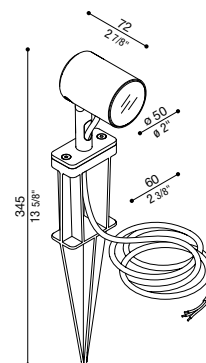

Ago Garden

IP66 IK 07 2J xx5 CE UK ER	LED				
	W	LM	REAL LM	COL.	CODE *
	6	700	568	⊕ ⊙ AC DIRECT	<input type="checkbox"/> LL126000 <input type="checkbox"/> LL126001 <input type="checkbox"/> LL126002 <input type="checkbox"/> LL126003
6	700	568	⊕ ⊙ 24V	<input type="checkbox"/> LT126000 <input type="checkbox"/> LT126001 <input type="checkbox"/> LT126002 <input type="checkbox"/> LT126003	

* Complete the CODE ○ OPTIC D | Diff. S | 25° M | 40° L | 65° □ LED COLOUR N | 4000K 3 | 3000K 2 | 2700K 1 | 2200K

Ago Garden Power

IP66 IK 07 2J xx5 CE UK ER	LED				
	W	LM	REAL LM	COL.	CODE *
	10	1100	933	⊕ ⊙ AC DIRECT	<input type="checkbox"/> LL126100 <input type="checkbox"/> LL126101 <input type="checkbox"/> LL126102 <input type="checkbox"/> LL126103
10	1100	933	⊕ ⊙ 24V	<input type="checkbox"/> LT126100 <input type="checkbox"/> LT126101 <input type="checkbox"/> LT126102 <input type="checkbox"/> LT126103	

* Complete the CODE ○ OPTIC D | Diff. S | 25° M | 40° L | 65° □ LED COLOUR N | 4000K 3 | 3000K 2 | 2700K 1 | 2200K

Ago Wall

IP66 IK 07 2J xx5 CE UK ER	LED				
	W	LM	REAL LM	COL.	CODE *
	6	700	568	⊕ ⊙ AC DIRECT	<input type="checkbox"/> LL126004 <input type="checkbox"/> LL126005 <input type="checkbox"/> LL126006 <input type="checkbox"/> LL126007
6	700	568	⊕ ⊙ 24V	<input type="checkbox"/> LT126004 <input type="checkbox"/> LT126005 <input type="checkbox"/> LT126006 <input type="checkbox"/> LT126007	