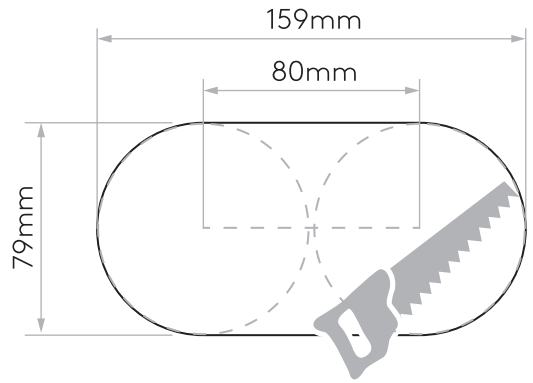

1

TURN OFF POWER  
Couper le courant! /  
Spegnere la corrente! /  
Strom Abshalten!

2

Round Twin

∅ 79mm

Square Twin

3

! FIXINGS NOT INCLUDED /  
Fixations non incluses /  
Elementi di fissaggio  
non inclusi /  
Befestigungen  
nicht eingeschlossen