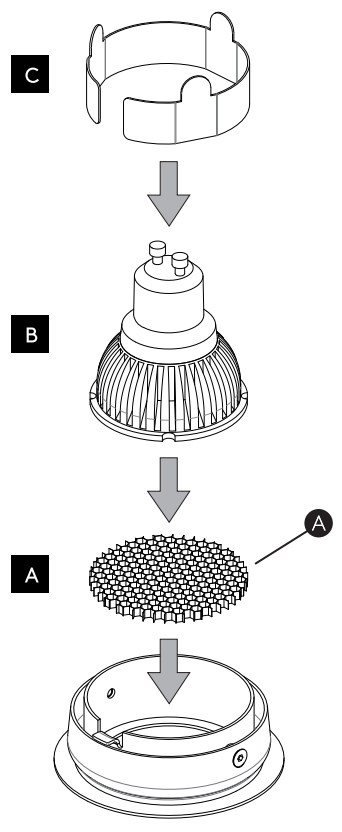

**SWE** Om den externa sladden är skadad måste den bytas ut av tillverkaren eller en kvalificerad person.

**POL** Uszkodzony przewód zewnętrzny musi wymienić producent lub wykwalifikowana osoba.

**FIN** Jos ulkoinen johto on vaurioitunut, valmistajan tai pätevän henkilön on vaihdettava se.

1

TURN OFF POWER  
Couper le courant! /  
Spegnere la corrente! /  
Strom Abshalten!

2

Round Twin

∅ 79mm

Square Twin

3

! FIXINGS NOT INCLUDED /  
Fixations non incluses /  
Elementi di fissaggio  
non inclusi /  
Befestigungen  
nicht eingeschlossen

4

5

6

7

8

9