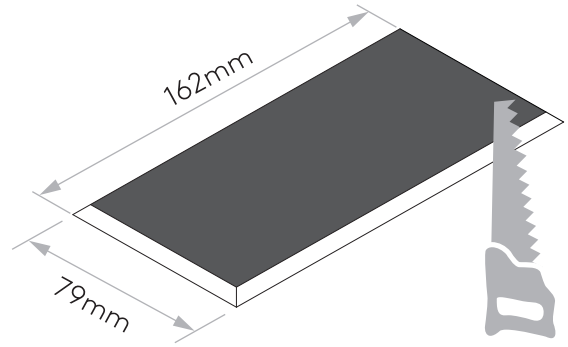

1

TURN OFF POWER  
Couper le courant! /  
Spegnere la corrente! /  
Strom Abshalten!

2

Round Twin

∅ 79mm

Square Twin

3

! FIXINGS NOT INCLUDED /  
Fixations non incluses /  
Elementi di fissaggio  
non inclusi /  
Befestigungen  
nicht eingeschlossen