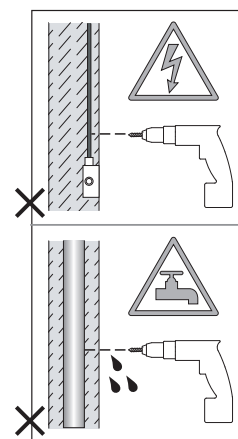

TRIMLESS TWIN

astro

GB

PLEASE READ THE INSTRUCTIONS CAREFULLY BEFORE COMMENCING ASSEMBLY

Live: Normally Brown / Red
Neutral: Normally Blue / Black

FR

LIRE ATTENTIVEMENT LES INSTRUCTIONS AVANT DE COMMENCER LE MONTAGE

Phase: Normalement Brun / Rouge
Neutre: Normalement Bleu / Noir

IT

LEGGERE ATTENTAMENTE LE ISTRUZIONI PRIMA DI COMINCIARE L'ASSEMBLAGGIO

Cavo positivo: normalmente marrone o rosso
Cavo neutro: normalmente blu o nero

DE

LESEN SIE BITTE DIE ANWEISUNGEN SORGFÄLTIG DURCH, BEVOR SIE MIT DEM ZUSAMMENBAUEN BEGINNEN

Phase: Normalerweise Braun / Rot
Nulleiter: Normalerweise Blau / Schwarz

GB If the external cord of this luminaire is damaged, it must be replaced by the manufacturer or a qualified person.

FR Si le câble externe est endommagé, il doit être remplacé par le fabricant ou par une personne agréée.

DE Wenn das externe Netzkabel beschädigt ist, muss es durch den Hersteller oder eine ähnlich qualifizierte Person ersetzt werden.

IT Se il cavo esterno è danneggiato, deve essere sostituito dal costruttore o da personale qualificato.

ESP Si el cable exterior está dañado, debe ser sustituido por el fabricante o una persona cualificada.

SWE Om den externa sladden är skadad måste den bytas ut av tillverkaren eller en kvalificerad person.

POL Uszkodzony przewód zewnętrzny musi wymienić producent lub wykwalifikowana osoba.

FIN Jos ulkoinen johto on vaurioitunut, valmistajan tai pätevän henkilön on vaihdettava se.

Y

NOT SUITABLE FOR COVERING WITH THERMAL INSULATION.

Ne peut être recouvert de matériaux d'isolation.

Non adatto ad essere coperto da isolanti termici.

Nicht für die Abdeckung mit Wärmedämmung geeignet.

FOR CEILING USE ONLY

Seulement pour montage au plafond

Da utilizzarsi solo al soffitto

Nur für den Deckengebrauch

x2

Glare guard

Protection anti-éblouissement

Protezione antiabbagliamento

Antiblendschutz