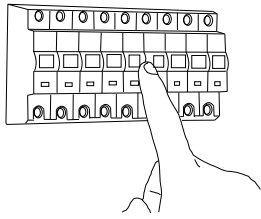

Seulement pour montage au plafond

Da utilizzarsi solo al soffitto

Nur für den Deckengebrauch

x2

Glare guard

Protection anti-éblouissement

Protezione antiabbagliamento

Antiblendschutz

1

TURN OFF POWER  
Couper le courant! /  
Spegnere la corrente! /  
Strom Abshalten!

2

Round Twin

∅ 79mm

Square Twin

3

! FIXINGS NOT INCLUDED /  
Fixations non incluses /  
Elementi di fissaggio  
non inclusi /  
Befestigungen  
nicht eingeschlossen