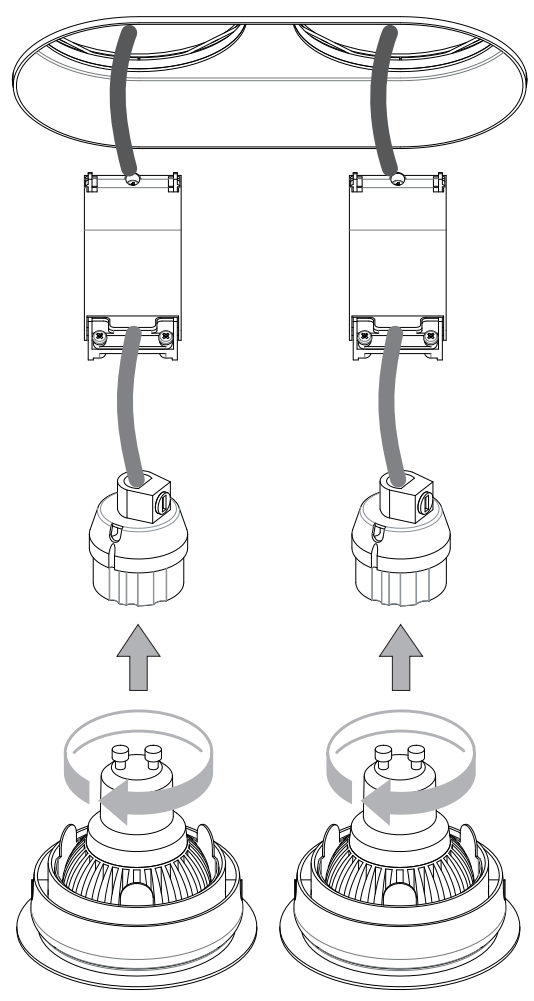

1

TURN OFF POWER  
Couper le courant! /  
Spegnere la corrente! /  
Strom Abshalten!

2

Round Twin

∅ 79mm

Square Twin

3

! FIXINGS NOT INCLUDED /  
Fixations non incluses /  
Elementi di fissaggio  
non inclusi /  
Befestigungen  
nicht eingeschlossen

4

5

6

7

8

9