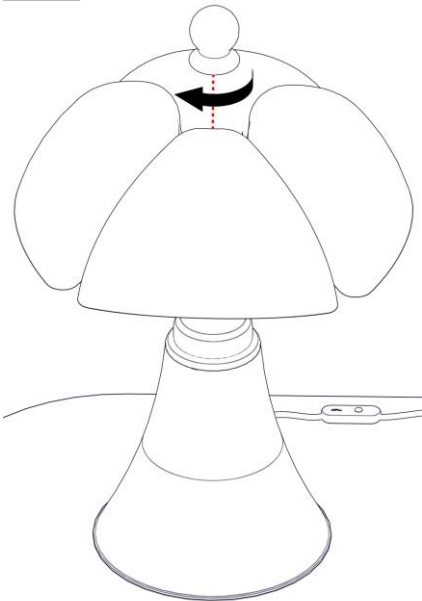

620

**PIPISTRELLO**

Design: Gae Aulenti – 1965

Questo prodotto contiene una sorgente luminosa di classe d'efficienza energetica **F**  
This product contains a light source of energy efficiency class **F**  
Ce produit contient une source lumineuse de classe d'efficacité énergétique **F**  
Este producto contiene una fuente de luz de clase de eficiencia energética **F**  
Dieses Produkt enthält eine Lichtquelle der Energieeffizienzklasse **F**  
Dit product bevat een lichtbron met energie-efficiëntieklasse **F**

1

 5,3 W LED E14

2

3

*i*

5

6