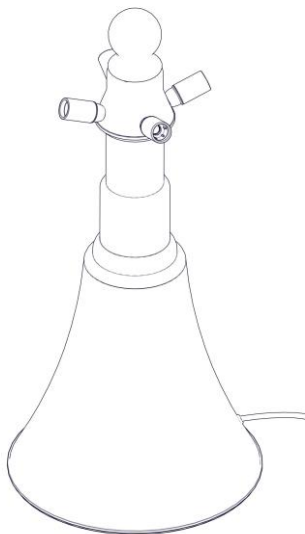

620

**PIPISTRELLO**

Design: Gae Aulenti – 1965

Questo prodotto contiene una sorgente luminosa di classe d'efficienza energetica **F**  
This product contains a light source of energy efficiency class **F**  
Ce produit contient une source lumineuse de classe d'efficacité énergétique **F**  
Este producto contiene una fuente de luz de clase de eficiencia energética **F**  
Dieses Produkt enthält eine Lichtquelle der Energieeffizienzklasse **F**  
Dit product bevat een lichtbron met energie-efficiëntieklasse **F**

1

 5,3 W LED E14

2

3

*i*

5

6