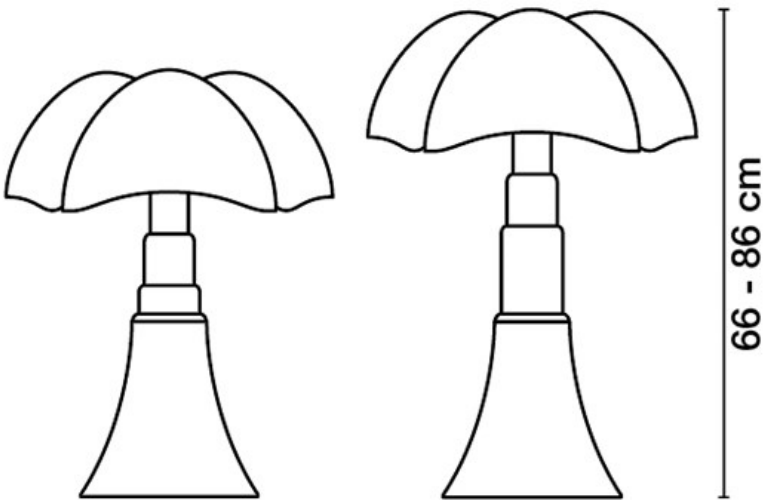

620

**PIPISTRELLO**

Design: Gae Aulenti – 1965

Questo prodotto contiene una sorgente luminosa di classe d'efficienza energetica **F**  
This product contains a light source of energy efficiency class **F**  
Ce produit contient une source lumineuse de classe d'efficacité énergétique **F**  
Este producto contiene una fuente de luz de clase de eficiencia energética **F**  
Dieses Produkt enthält eine Lichtquelle der Energieeffizienzklasse **F**  
Dit product bevat een lichtbron met energie-efficiëntieklasse **F**

1

 5,3 W LED E14

2

3

*i*

5

6