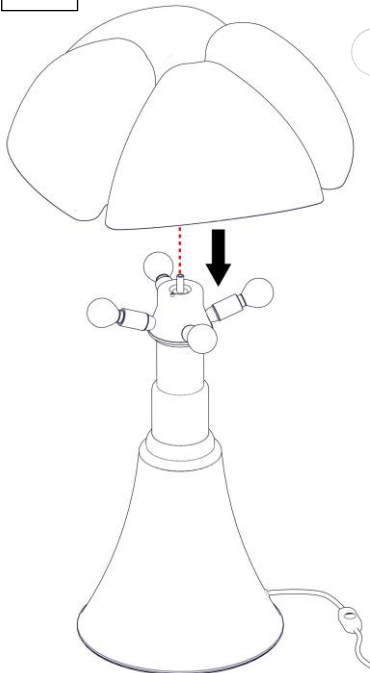

620

**PIPISTRELLO**

Design: Gae Aulenti – 1965

Questo prodotto contiene una sorgente luminosa di classe d'efficienza energetica **F**  
This product contains a light source of energy efficiency class **F**  
Ce produit contient une source lumineuse de classe d'efficacité énergétique **F**  
Este producto contiene una fuente de luz de clase de eficiencia energética **F**  
Dieses Produkt enthält eine Lichtquelle der Energieeffizienzklasse **F**  
Dit product bevat een lichtbron met energie-efficiëntieklasse **F**

1

 5,3 W LED E14

2

3

*i*

5

6