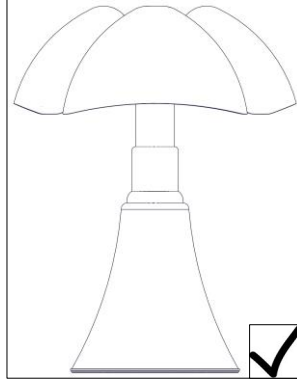

620

**PIPISTRELLO**

Design: Gae Aulenti – 1965

Questo prodotto contiene una sorgente luminosa di classe d'efficienza energetica **F**  
This product contains a light source of energy efficiency class **F**  
Ce produit contient une source lumineuse de classe d'efficacité énergétique **F**  
Este producto contiene una fuente de luz de clase de eficiencia energética **F**  
Dieses Produkt enthält eine Lichtquelle der Energieeffizienzklasse **F**  
Dit product bevat een lichtbron met energie-efficiëntieklasse **F**

1

 5,3 W LED E14

2

3

*i*

5

6