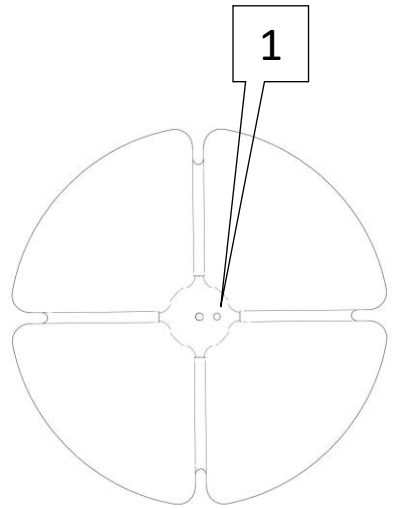

620

**PIPISTRELLO**

Design: Gae Aulenti – 1965

Questo prodotto contiene una sorgente luminosa di classe d'efficienza energetica **F**  
This product contains a light source of energy efficiency class **F**  
Ce produit contient une source lumineuse de classe d'efficacité énergétique **F**  
Este producto contiene una fuente de luz de clase de eficiencia energética **F**  
Dieses Produkt enthält eine Lichtquelle der Energieeffizienzklasse **F**  
Dit product bevat een lichtbron met energie-efficiëntieklasse **F**

1

 5,3 W LED E14

2

3

*i*

5

6