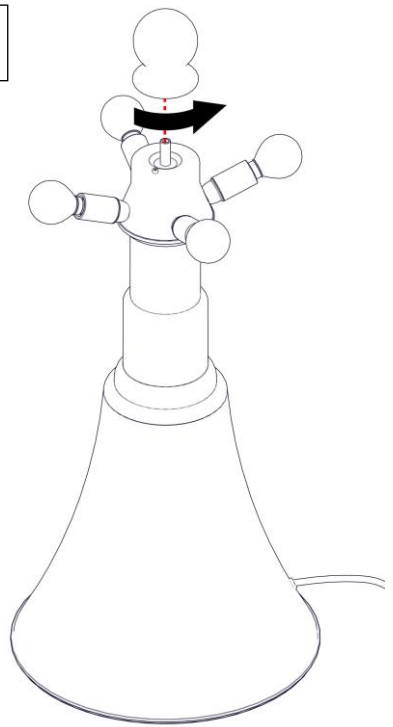

620

**PIPISTRELLO**

Design: Gae Aulenti – 1965

Questo prodotto contiene una sorgente luminosa di classe d'efficienza energetica **F**  
This product contains a light source of energy efficiency class **F**  
Ce produit contient une source lumineuse de classe d'efficacité énergétique **F**  
Este producto contiene una fuente de luz de clase de eficiencia energética **F**  
Dieses Produkt enthält eine Lichtquelle der Energieeffizienzklasse **F**  
Dit product bevat een lichtbron met energie-efficiëntieklasse **F**

1

 5,3 W LED E14

2

3

*i*

5

6