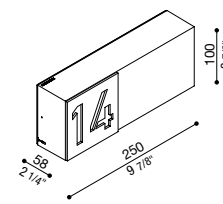

Art 100 Code

IP66 IK 10 20J xx9 CE UK ER	LED		REAL LM	COL.	CODE *
	W	LM			
	10	1100	484	220-240 V	LN116001 ☐ LN116002 ☐ LN116003 ☐ LN116004 ☐ LN116005 ☐