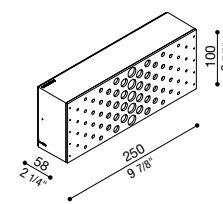

Art 100 Crop

IP66 IK 10 20J xx9 CE UK ER	LED		REAL LM	COL.	CODE *
	W	LM			
	10	1100	484	220-240 V	LL116006 ☐ LL116007 ☐ LL116008 ☐ LL116009 ☐ LL116010 ☐