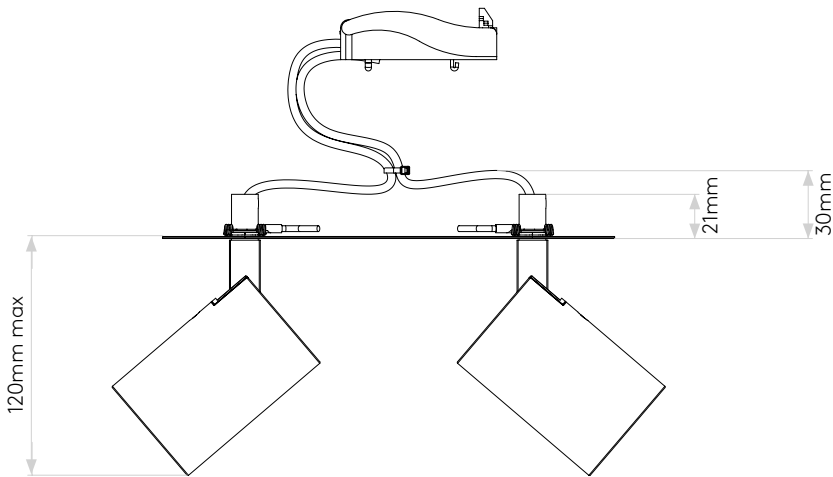

Please note that some dimensions may vary slightly due to manufacturing tolerances, this includes cable entry and fixing holes

Veuillez noter que certaines dimensions peuvent varier légèrement en raison des tolérances de fabrication, y compris l'entrée de câble et les trous de fixation.

Bitte beachten Sie, dass die Maße Fertigungstoleranzen unterliegen und daher in geringem Umfang von der angegebenen Größe abweichen können. Dies gilt auch für Kabeleingänge und Befestigungslöcher.

Si prega notare che possono esserci piccole variazioni in alcune dimensioni dovute alle tolleranze di produzione, queste includono l'ingresso del cavo e i fori di fissaggio.