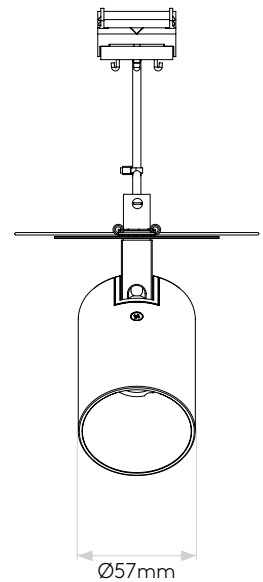

Please note that some dimensions may vary slightly due to manufacturing tolerances, this includes cable entry and fixing holes

Veuillez noter que certaines dimensions peuvent varier légèrement en raison des tolérances de fabrication, y compris l'entrée de câble et les trous de fixation.

Bitte beachten Sie, dass die Maße Fertigungstoleranzen unterliegen und daher in geringem Umfang von der angegebenen Größe abweichen können. Dies gilt auch für Kabeleingänge und Befestigungslöcher.

Si prega notare che possono esserci piccole variazioni in alcune dimensioni dovute alle tolleranze di produzione, queste includono l'ingresso del cavo e i fori di fissaggio.