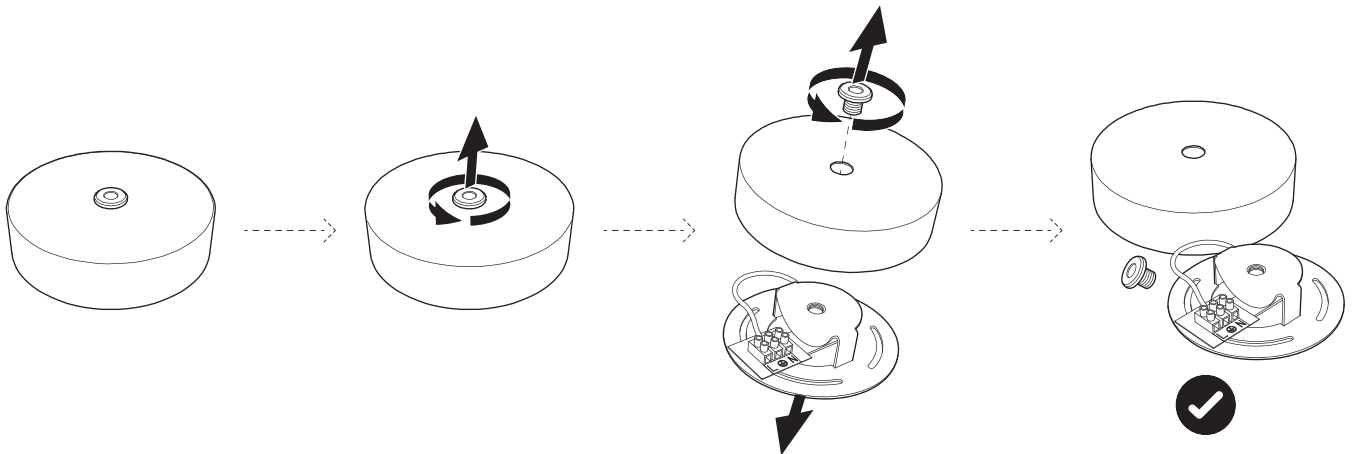

LEE BROOM

FULCRUM LIGHT

220-240V : FUL0061 / FUL0060 / FUL0070

1x

1x

1x

1

2