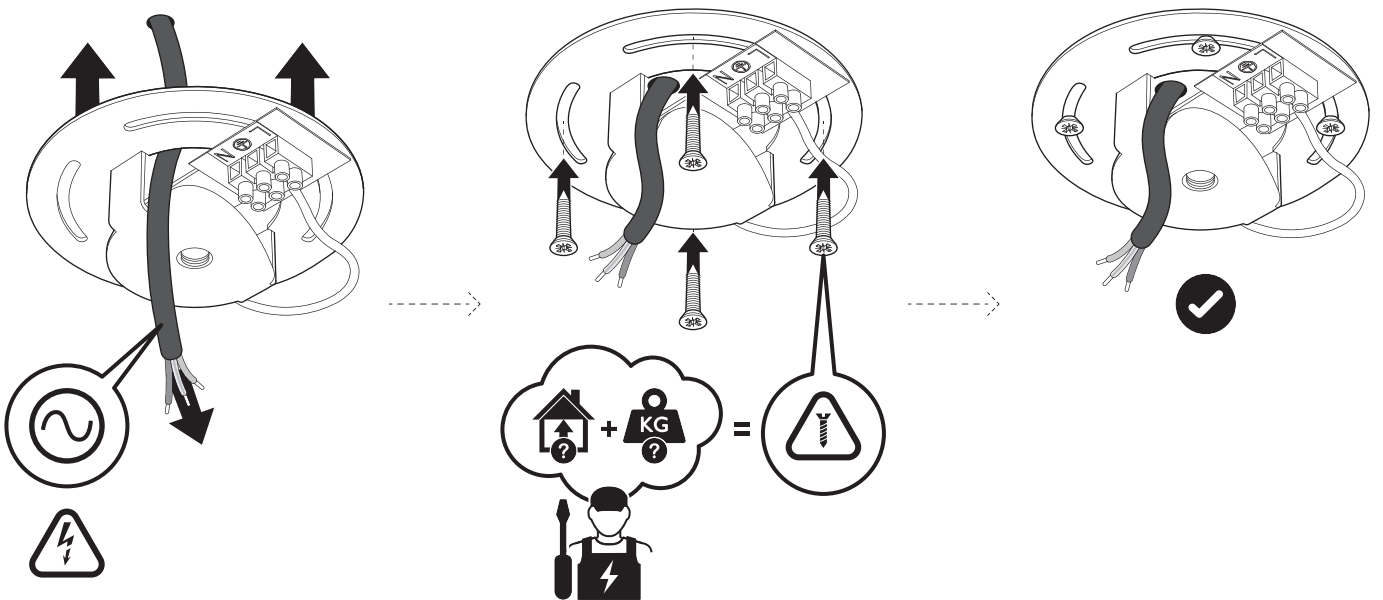

LEE BROOM

FULCRUM LIGHT

220-240V : FUL0061 / FUL0060 / FUL0070

1x

1x

1x

1

2