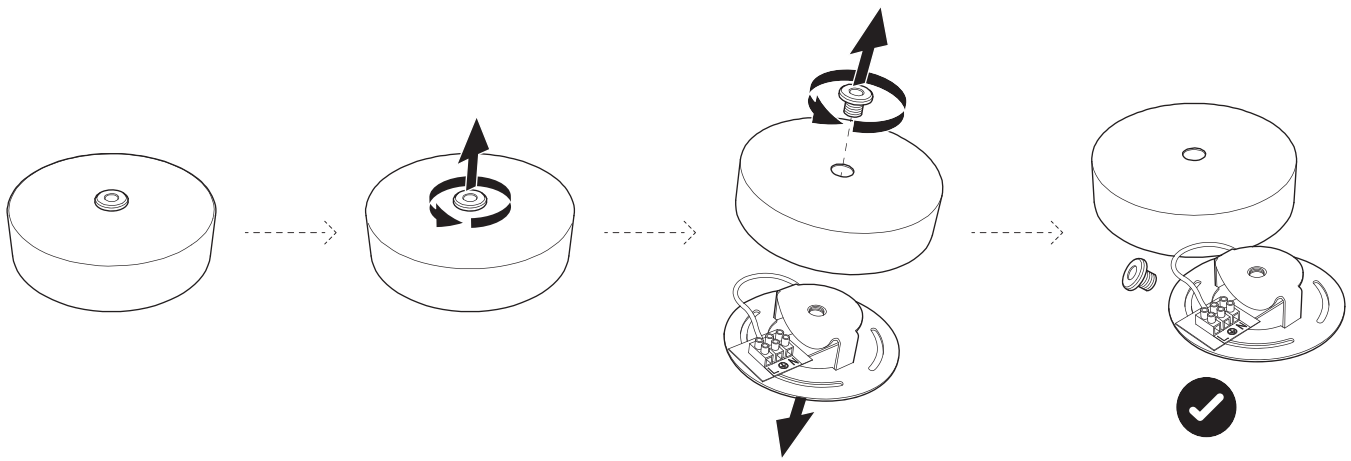

LEE BROOM

LENS FLAIR PENDANT LIGHT

220-240V : LEN0010 / LEN0011

1x

1x

1x

1x

1x

4x

2

3

4

5

6

7

9