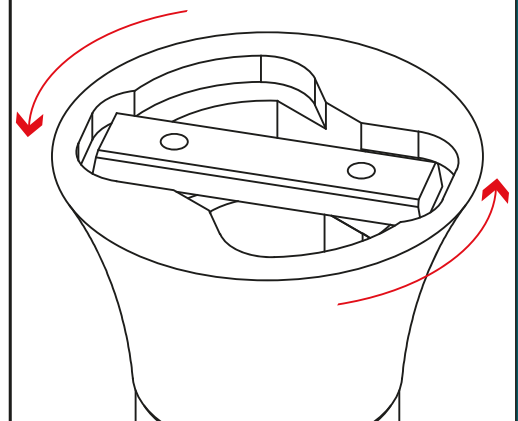

ARTICOLO - 001C

PLUMEN

1xMAX 12 W E27
220-240 V

001

002

003

004

005