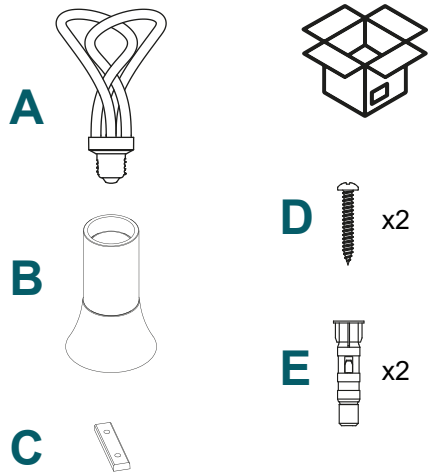

ARTICOLO - 001C

PLUMEN

1xMAX 12 W E27
220-240 V

001

002

003

004

005