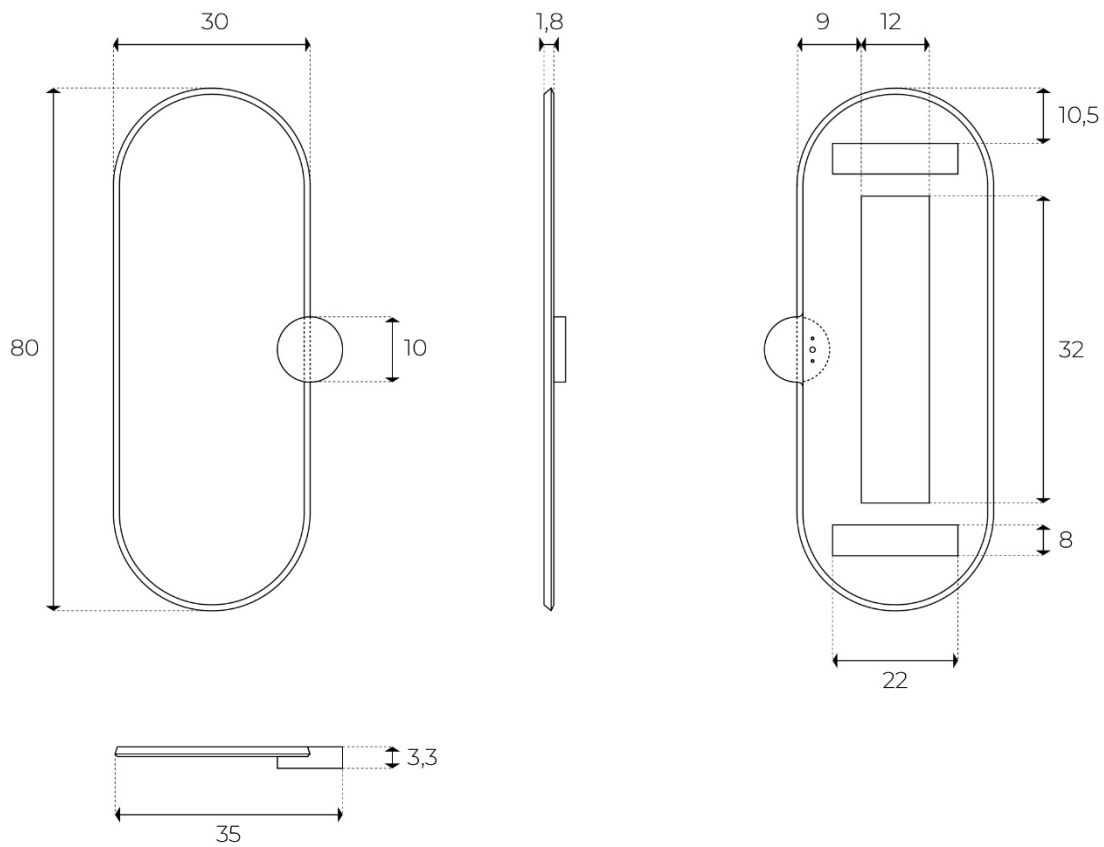

SONIA

MIROIR MIRROR

Design by **ADRIAN BLANC**

Dimensions et poids

Size and weight

Colis

L 40 cm – H 85 cm – P 5 cm
Poids 6 kg

Produit

L 35 cm – H 80 cm – P 3,3 cm
Poids 4 kg

Package

W 40 cm – H 85 cm – D 5 cm
Weight 6 kg

Product

W 35 cm – H 80 cm – D 3,3 cm
Weight 4 kg

Conseils d'entretien

Care instruction

Le miroir Sonia est conçu pour un espace intérieur non humide.

Fully assembled furniture.

2 attachment points on the wall.

Plans techniques

Technical plans

SONIA

Matières et coloris

Textures and colors

Miroir verre fumé / Chêne