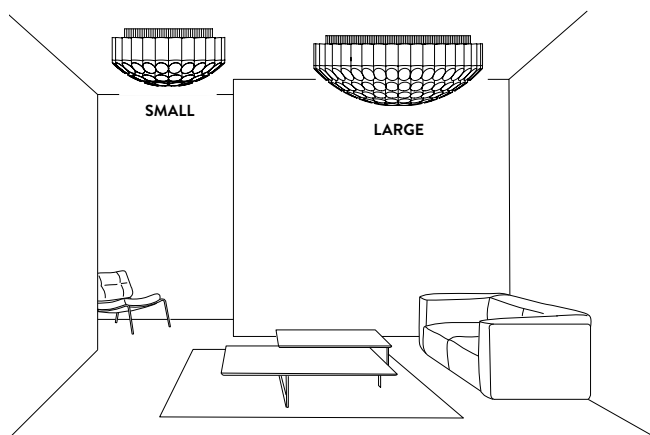

PRODUCT / PRODOTTO	DIMENSIONS / MISURE	COLOUR / COLORE	CODE / CODICE
<p>CEILING 100</p> <p>Bulbs E27:</p> <ul style="list-style-type: none">  12 X 12W LED Filament  + 1 X 6,5 W Spot LED PAR 38 (Ø12,2 cm x h.13 cm) <p>Dimmable with: Dimmable bulbs</p> <p>Made of: Lentiflex® / Goldflex®</p> <p>Weight: net Kg 15 - gross Kg 40</p> <p>Package: 114 x 114 x h. 64 cm</p>		<p> GOLD</p>	<p>ODECL00GLD00000000EU</p>
<p>CEILING 65</p> <p>Bulbs E27:</p> <ul style="list-style-type: none">  6 X 12W LED Filament  + 1 X 6,5 W Spot LED PAR 38 (Ø12,2 cm x h.13 cm) <p>Dimmable with: Dimmable bulbs</p> <p>Made of: Lentiflex® / Goldflex®</p> <p>Weight: net Kg 6 - gross Kg 10</p> <p>Package: 75 x 81 x h. 49 cm</p>		<p> GOLD</p>	<p>ODECM00GLD00000000EU</p>

ODEON ENTIRE COLLECTION

FINISHES

GOLD

PRODUCT	DIMENSION	COLOUR	CODE
<p>CEILING 100</p> <p>Bulbs E26:</p> <ul style="list-style-type: none"> 12 X 12W LED Filament + 1 X 6,5 W Spot LED PAR 38 (Ø12,2 cm x h.13 cm) <p>Dimmable with: Dimmable bulbs</p> <p>Made of: Lentiflex® / Goldflex®</p> <p>Weight: net 33,1 - gross 119 lb</p> <p>Package: 44,9 x 44,9 x h 25,2 in</p>		<p> GOLD</p>	<p>ODECL00GLD00000000US</p>
<p>CEILING 65</p> <p>Bulbs E26:</p> <ul style="list-style-type: none"> 6 X 12W LED Filament + 1 X 6,5 W Spot LED PAR 38 (Ø12,2 cm x h.13 cm) <p>Dimmable with: Dimmable bulbs</p> <p>Made of: Lentiflex® / Goldflex®</p> <p>Weight: net 13,2 - gross 22 lb</p> <p>Package: 29,5 x 31,9 x h 19,3 in</p>		<p> GOLD</p>	<p>ODECM00GLD00000000US</p>