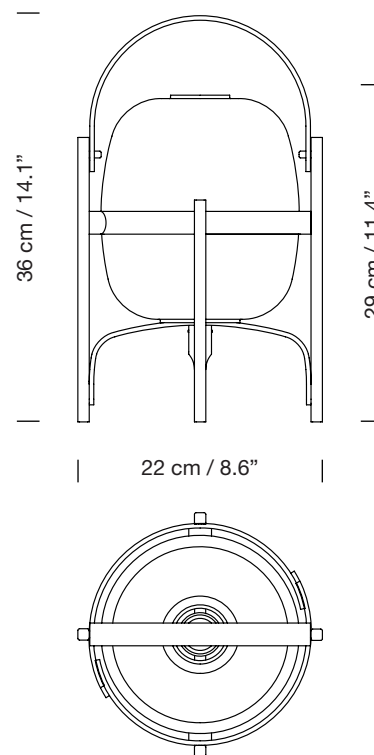

CESTITA

1962
MIGUEL MILÁ

SANTA & COLE

Lámpara de sobremesa

Table lamp

Parc de Belloch. Ctra. C-251 Km 5,6 E-08430 La Roca (Barcelona). España / Spain T. +34 938 679 100 / F. +34 938 711 767