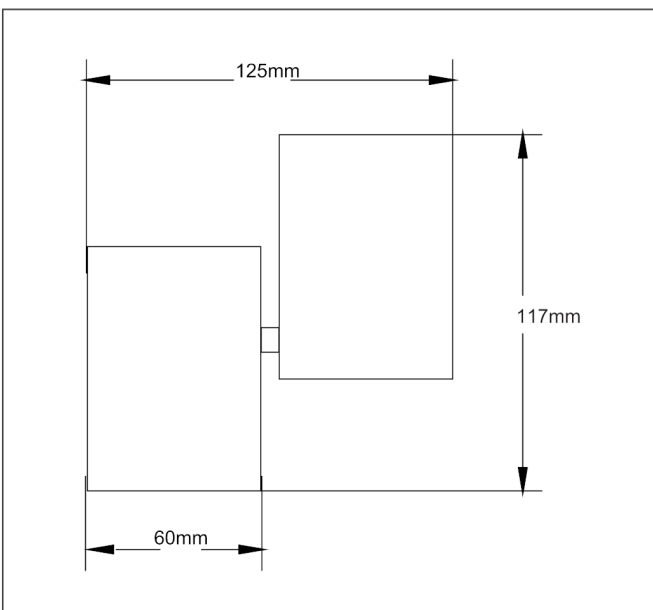

Description

Code produit :	DZ160-1.20
Code couleur :	20 – Blanc texturé
Matériel :	Aluminium
Orientable :	350° sur base, 160° sur spot
Culot compatible :	1 x GU10 – 220-230V
Dimensions :	125mm (Longueur) * 60mm (Largeur)*117mm(Hauteur)
Classification :	GU10 : CE – IP20 – Classe II
Classification énergétique :	Compatible avec les ampoules de classe D à A++