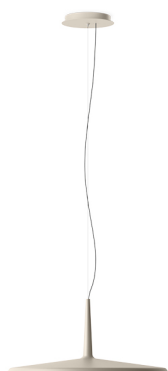

## 0275

Design By Lievore Altherr Molina

SKAN is a hanging lamp with a minimalist design. It is a return to the essential, combining basic shapes and pure lines. Designed by Liévore, Altherr and Molina.

### Model Sheet

**Optional: Extra cable length**  
Min. quantity, upcharge and extra lead time apply [EN]

<b>Finish</b>	<ul style="list-style-type: none"> <li><span style="display: inline-block; width: 12px; height: 12px; background-color: #8B4513; border-radius: 50%; margin-right: 5px;"></span> 37 Terra Red NCS S 4040-Y70R</li> <li><span style="display: inline-block; width: 12px; height: 12px; background-color: #F5F5DC; border-radius: 50%; margin-right: 5px;"></span> 10 White NCS S 0300-N</li> <li><span style="display: inline-block; width: 12px; height: 12px; background-color: #4682B4; border-radius: 50%; margin-right: 5px;"></span> 42 Blue M1 NCS S 5010-B10G</li> <li><span style="display: inline-block; width: 12px; height: 12px; background-color: #6B8E23; border-radius: 50%; margin-right: 5px;"></span> 47 Green L1 NCS S 4005-G80Y</li> <li><span style="display: inline-block; width: 12px; height: 12px; background-color: #D2B48C; border-radius: 50%; margin-right: 5px;"></span> 24 Beige M1 NCS S 2005-Y50R</li> <li><span style="display: inline-block; width: 12px; height: 12px; background-color: #212121; border-radius: 50%; margin-right: 5px;"></span> 11 Black NCS S 8500-N</li> </ul>
---------------	--

<b>LED temperature color</b>	2700 K / 3000 K / 3500 K / 4000 K
<b>Dimming</b>	DALI / CASAMBI / 1-10V PUSH

<b>Installation type</b>	Surface Canopy
--------------------------	----------------

<b>Materials</b>	Ceiling rose: Steel
<b>Light source</b>	1 x LED 13W 500mA A+
<b>LED</b>	CRI>90 1380 lm 106 2700 K / 3000 K / 3500 K / 4000 K
<b>Driver</b>	Constant Current 500 110~240 V V 50~60 Hz HZ