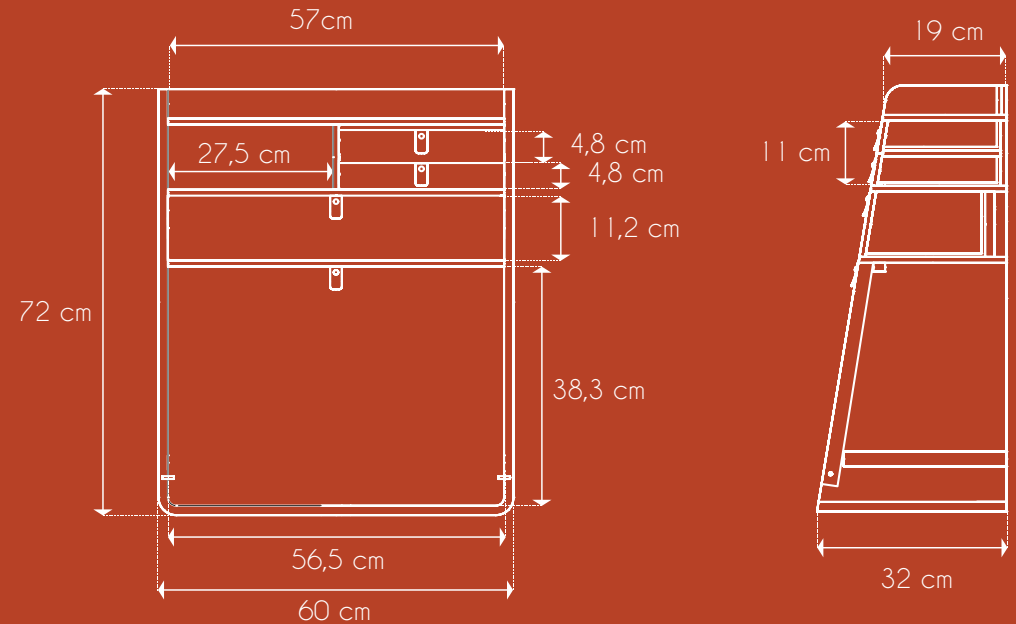

Tiroirs amovibles. Removable drawers.

Passe câble au fond du meuble. Cable guide at the back of the cabinet.

### DIMENSIONS ET POIDS

#### Size and weight

Colis Package  
L 64,5 cm - H 79,5 cm - l 37,5 cm  
Poids weight 24 kg

Produit Product  
L 60 cm, H 72 cm - l 32 cm  
Poids weight 22 kg