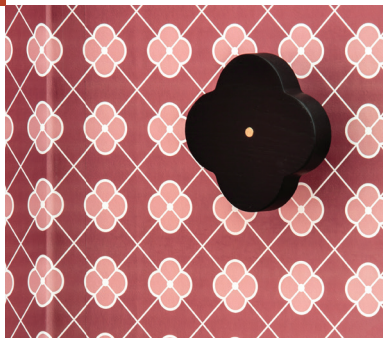

CONSEILS D'ENTRETIEN

Care instruction

La patère Andrée est conçue pour un espace intérieur non humide.

The coat hook Andrée was designed for a non-humid interior space.

Utiliser un chiffon doux non abrasif pour nettoyer votre patère.

Use a soft non-abrasive cloth to clean your coat hook.

INFORMATIONS TECHNIQUES

Technical informations

Produit assemblé.
Fully assembled furniture.

1 point de fixation au mur.
1 attachment point on the wall.

DIMENSIONS ET POIDS ANDRÉE S

Size and weight

Colis Package
L 15 cm - H 14,5 cm - l 9,5 cm
Poids weight 0,5 kg

Produit Product
L 7 cm - H 7 cm - l 4,3 cm
Poids weight 0,2 kg

DIMENSIONS ET POIDS ANDRÉE L

Size and weight

Colis Package
L 15 cm - H 14,5 cm - l 9,5 cm
Poids weight 0,5 kg

Produit Product
L 10 cm - H 10 cm - l 5,7 cm
Poids weight 0,3 kg

ANDRÉE S

ANDRÉE L

PLANS TECHNIQUES TECHNICAL PLANS