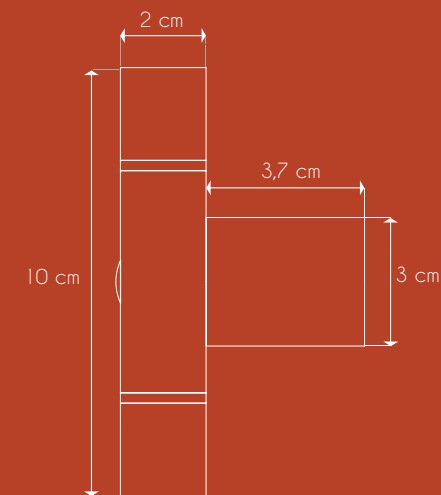

DIMENSIONS ET POIDS ANDRÉE S

Size and weight

Colis Package
L 15 cm - H 14,5 cm - l 9,5 cm
Poids weight 0,5 kg

Produit Product
L 7 cm - H 7 cm - l 4,3 cm
Poids weight 0,2 kg

DIMENSIONS ET POIDS ANDRÉE L

Size and weight

Colis Package
L 15 cm - H 14,5 cm - l 9,5 cm
Poids weight 0,5 kg

Produit Product
L 10 cm - H 10 cm - l 5,7 cm
Poids weight 0,3 kg

ANDRÉE S

ANDRÉE L

PLANS TECHNIQUES TECHNICAL PLANS