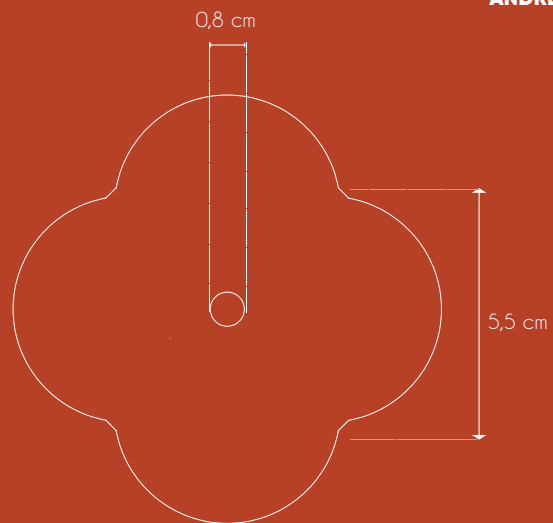

DIMENSIONS ET POIDS ANDRÉE S

Size and weight

Colis Package
L 15 cm - H 14,5 cm - l 9,5 cm
Poids weight 0,5 kg

Produit Product
L 7 cm - H 7 cm - l 4,3 cm
Poids weight 0,2 kg

DIMENSIONS ET POIDS ANDRÉE L

Size and weight

Colis Package
L 15 cm - H 14,5 cm - l 9,5 cm
Poids weight 0,5 kg

Produit Product
L 10 cm - H 10 cm - l 5,7 cm
Poids weight 0,3 kg

ANDRÉE S

ANDRÉE L

PLANS TECHNIQUES TECHNICAL PLANS