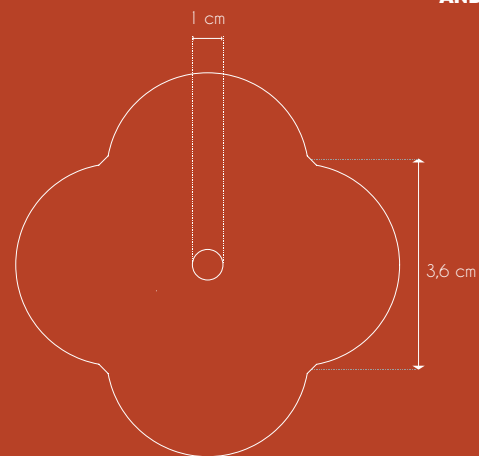

DIMENSIONS ET POIDS ANDRÉE S

Size and weight

Colis Package
L 15 cm - H 14,5 cm - l 9,5 cm
Poids weight 0,5 kg

Produit Product
L 7 cm - H 7 cm - l 4,3 cm
Poids weight 0,2 kg

DIMENSIONS ET POIDS ANDRÉE L

Size and weight

Colis Package
L 15 cm - H 14,5 cm - l 9,5 cm
Poids weight 0,5 kg

Produit Product
L 10 cm - H 10 cm - l 5,7 cm
Poids weight 0,3 kg

ANDRÉE S

ANDRÉE L

PLANS TECHNIQUES TECHNICAL PLANS