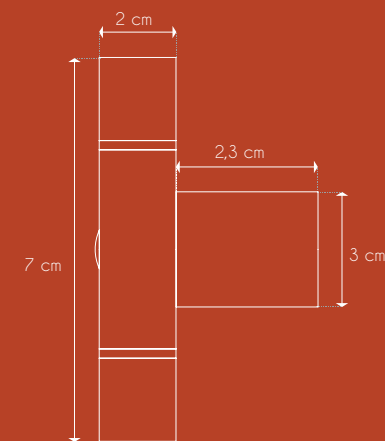

DIMENSIONS ET POIDS ANDRÉE S

Size and weight

Colis Package
L 15 cm - H 14,5 cm - l 9,5 cm
Poids weight 0,5 kg

Produit Product
L 7 cm - H 7 cm - l 4,3 cm
Poids weight 0,2 kg

DIMENSIONS ET POIDS ANDRÉE L

Size and weight

Colis Package
L 15 cm - H 14,5 cm - l 9,5 cm
Poids weight 0,5 kg

Produit Product
L 10 cm - H 10 cm - l 5,7 cm
Poids weight 0,3 kg

ANDRÉE S

ANDRÉE L

PLANS TECHNIQUES TECHNICAL PLANS