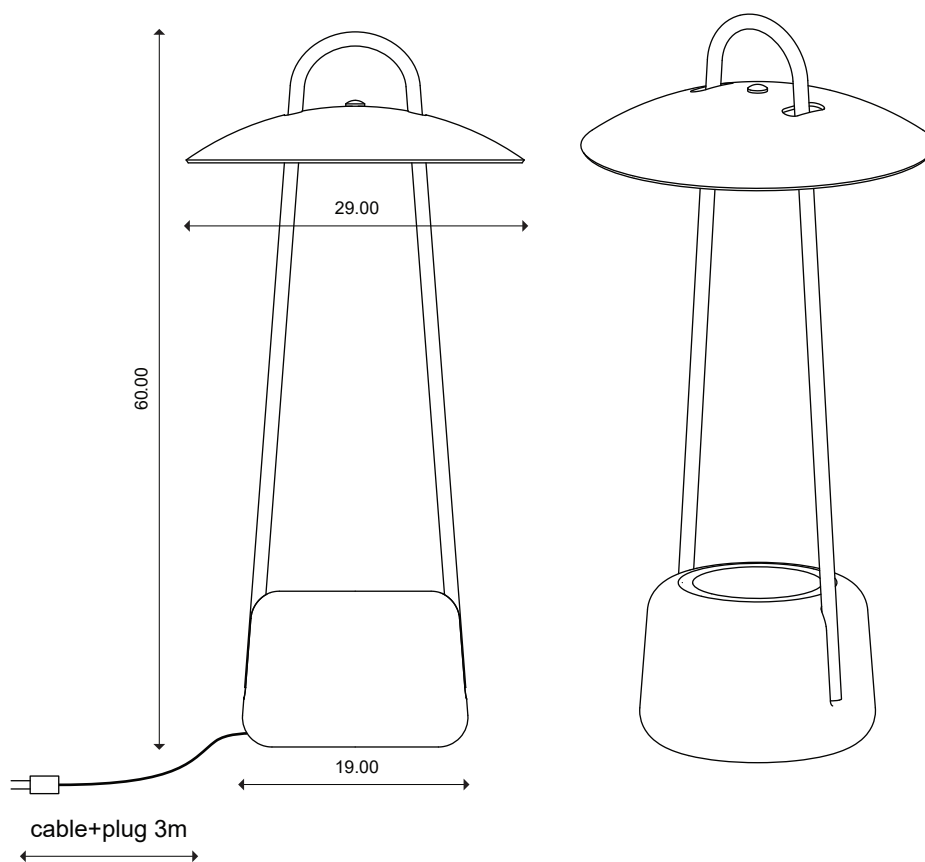

- **materiali/ materials**

Argille refrattarie per esterno, struttura in alluminio e ottone.

Refractory clays for outdoor, brass and aluminium structure.