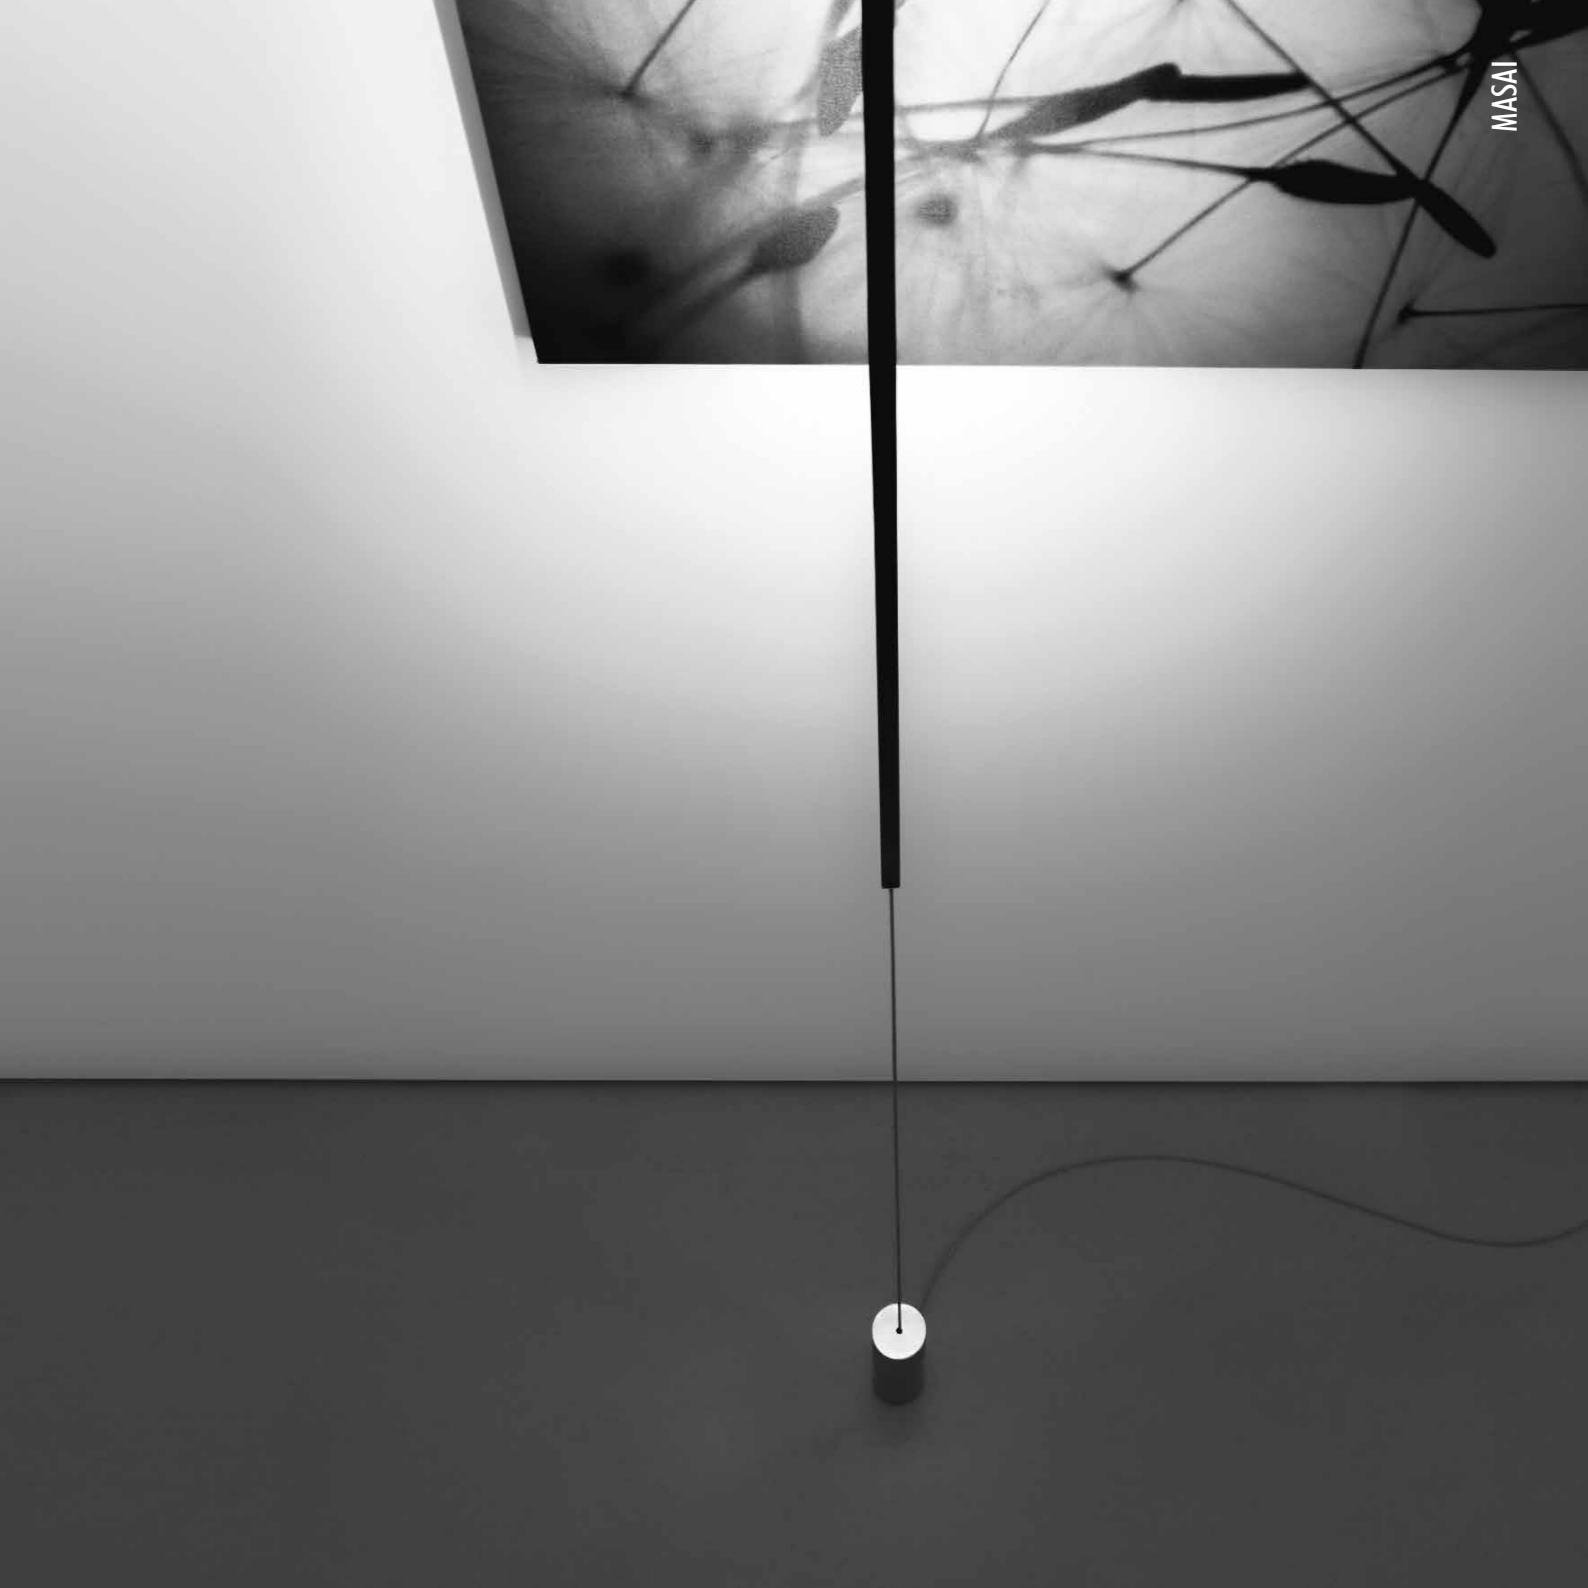

The sizes are expressed in millimeters.

DESIGN MAURIZIO MANCINI - 2015
LAMPADA DA TERRA E SOSPENSIONE - METACRILATO - OTTONE
FLOOR AND SUSPENSION LAMP - METHACRYLATE - BRASS

MASAI

CE IP20

CEILING ROSE

DRIVER

1A2720300.27.06	BIANCO OPACO / MATT WHITE - 2700K	110-240 V - 50/60 Hz - 15,5 W LED
1A2720300.30.06	BIANCO OPACO / MATT WHITE - 3000K	2700K - 600 lm - CRI > 90 / 3000K - 619 lm - CRI > 90
1A2720400.27.06	NERO OPACO / MATT BLACK - 2700K	ROSONE BIANCO - CAVO DI SOSPENSIONE IN ACCIAIO INOX 304 - CAVO TRASPARENTE
1A2720400.30.06	NERO OPACO / MATT BLACK - 3000K	ALIMENTAZIONE CON SPINA - DIMMER
1A2720800.27.06	OTTONE SPAZZOLATO / BRUSHED BRASS - 2700K	WHITE CEILING ROSE - 304 STAINLESS STEEL SUSPENSION CABLE - TRANSPARENT CABLE
1A2720800.30.06	OTTONE SPAZZOLATO / BRUSHED BRASS - 3000K	POWER SUPPLY WITH PLUG - DIMMER

ACCESSORI OPZIONALI / OPTIONAL ACCESSORIES

1A0510000.00.00	STANDARD	KIT FISSAGGIO SOFFITTO INCLINATO / SLOPED CEILING FIXING KIT
1A1680000.00.00	STANDARD	CAVO DI SOSPENSIONE IN ACCIAIO INOX 304 - 10 m 304 STAINLESS STEEL SUSPENSION CABLE - 10 m