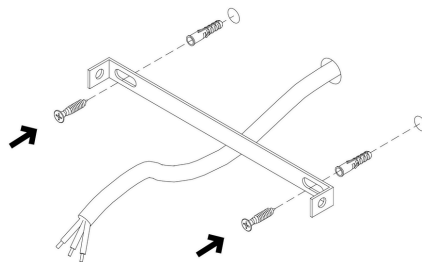

x2

x2

x1

INSTRUCTIONS

01

02

03

N: Blue
L: Brown
PE: Green & Yellow

04

1 x E-27 LED 12W
small / pequeña / petite

Size / Tamaño / Taille
Ø45 x 75 mm
Ø1.77" x 2.95"

05

Not included - LED filament bulbs are recommended.
No incluida - Se recomienda utilizar bombillas de filamento LED.
Non inclus - Les ampoules LED à filament sont recommandées.