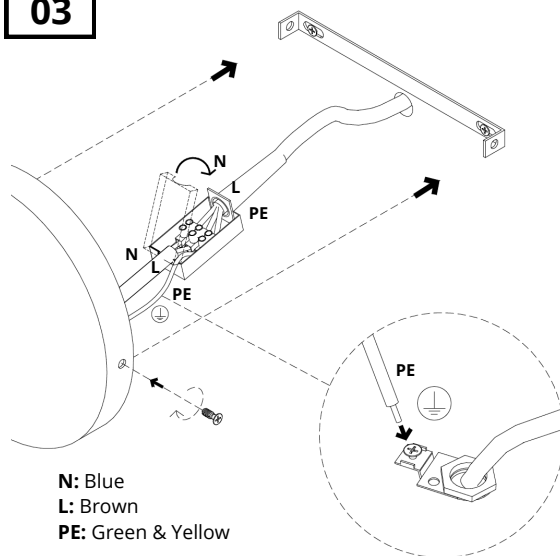

NLes ampoules LED à filament sont recommandées.

1 X E-27 12W LED

small size / pequeña / petite

Ø45 x 75 mm

Ø1.77" x 2.95"

Interior use only.

Solo uso interior.

Usage intérieur uniquement.

x2

x2

x1

INSTRUCTIONS

01

02

03

N: Blue
L: Brown
PE: Green & Yellow

04

1 x E-27 LED 12W
small / pequeña / petite

Size / Tamaño / Taille
Ø45 x 75 mm
Ø1.77" x 2.95"

05

Not included - LED filament bulbs are recommended.
No incluida - Se recomienda utilizar bombillas de filamento LED.
Non inclus - Les ampoules LED à filament sont recommandées.