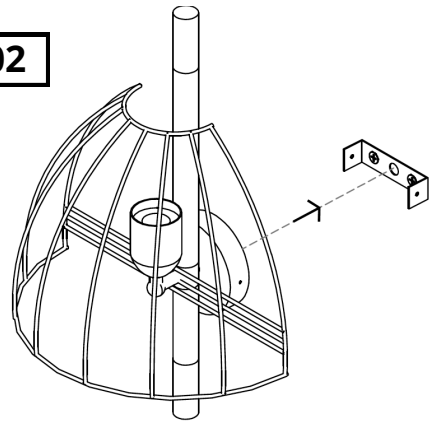

x2

x2

x1

INSTRUCTIONS

01

02

03

N: Blue
L: Brown
PE: Green & Yellow

04

1 x E-27 LED 12W
small / pequeña / petite

Size / Tamaño / Taille
Ø45 x 75 mm
Ø1.77" x 2.95"

05

Not included - LED filament bulbs are recommended.
No incluida - Se recomienda utilizar bombillas de filamento LED.
Non inclus - Les ampoules LED à filament sont recommandées.