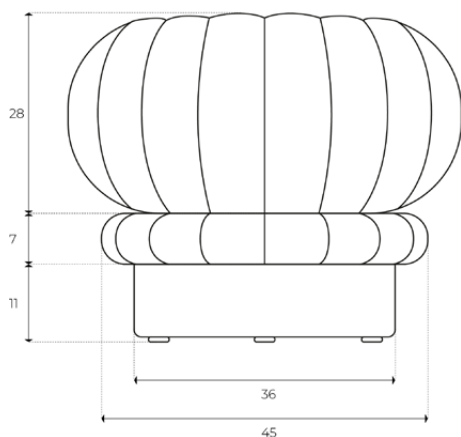

Une question ? Contactez-nous grâce au formulaire dédié sur notre site !
Have a question? Please contact us using the dedicated form on our website!

www.hartodesign.com

FR

Donnez ou recyclez vos meubles.

Association

Magasin

Déchèterie

<https://quefairedesdechets.fr>

COULEURS COLOURS

Ref. 12010723367

Ref. 12010723368

Ref. 12010723369

TEXTILE FABRIC

Composition <i>Composition</i>	88% Polyester 12% Polyester recyclé 88% Polyester 12% Recycled polyester	Résistance à la lumière <i>Lightfastness</i>	5-6 / 8
Test d'abrasion <i>Abrasion test</i>	>50000	Traitement anti-tâche <i>Anti-stain treatment</i>	Non <i>No</i>
Résistance au boulochage <i>Pilling resistance</i>	4 / 5	Traitement anti-feu <i>Fire-resistant treatment</i>	Non <i>No</i>

MATÉRIAUX MATERIALS

Rembourrage <i>Padding</i>	Mousse HR35 <i>HR35 foam</i>
Structure <i>Structure</i>	Bois massif, multiplis <i>Solid wood, plywood</i>
Pieds <i>Legs</i>	Patins PVC 6 mm <i>PVC pads 6 mm</i>