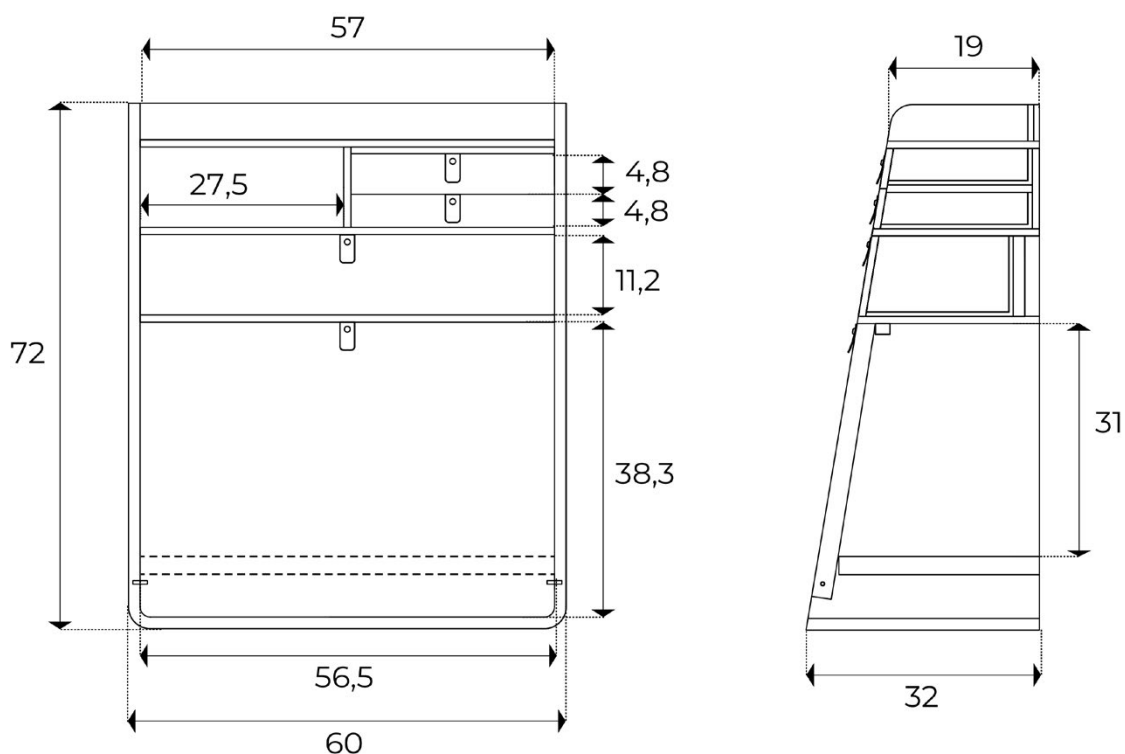

Une question ? Contactez-nous grâce au formulaire dédié sur notre site !
Have a question? Please contact us using the dedicated form on our website!

www.hartodesign.com

FR
Donnez ou recyclez vos meubles.

Association

Magasin

Déchèterie

<https://quefairedemesdechets.fr>

COULEURS COLOURS

Chêne
Bleu pétrole - RAL 5020
Laiton
Oak
Petrol blue - RAL 5020
Brass

Ref. 12010722586

Chêne
Gris ardoise - RAL 7016
Gris clair - RAL 7035
Oak
Slate grey - RAL 7016
Light grey - RAL 7035

Ref. 12010721058

Chêne
Vert cendré - NCS S 7010-G50Y
Saugé - RAL 6011
Oak
Ash green - NCS S 7010-G50Y
Sage - RAL 6011

Ref. 12010723463

Noyer
Bleu pétrole - RAL 5020
Laiton
Walnut
Petrol blue - RAL 5020
Brass

Ref. 12010722588

Noyer
Gris ardoise - RAL 7016
Gris clair - RAL 7035
Walnut
Slate grey - RAL 7016
Light grey - RAL 7035

Ref. 12010722589

MATÉRIAUX MATERIALS

MDF plaqué bois
MDF laqué
Laiton brossé
Cuir

Wood veneered MDF
Lacquered MDF
Brushed brass
Leather

FINITIONS FINISHES

Bois vernis acrylique mat
Matt acrylic varnished wood