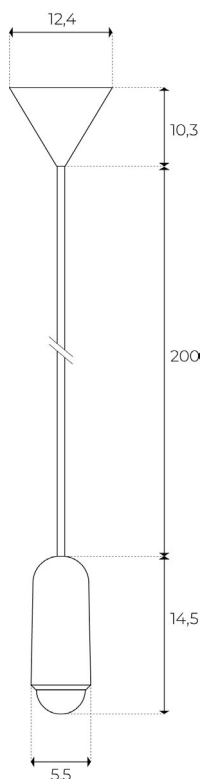

Une question ? Contactez-nous grâce au formulaire dédié sur notre site !
Have a question? Please contact us using the dedicated form on our website!

www.hartodesign.com

COULEURS
COLOURS

Ref. 12010721910

Ref. 12010723142

MATÉRIAUX
MATERIALS

Bois massif
Solid wood

MONTAGE
ASSEMBLY

Livré monté, avec notice de branchement.

Delivered assembled, supplied with connection instructions.

USAGE
USE

Conçu pour un usage en intérieur, dans un espace non humide.

Designed for indoor use, in a non-humid space.

CONSEILS D'ENTRETIEN
CARE INSTRUCTIONS

Au quotidien : nettoyer avec un chiffon doux.

On a daily basis: clean with a soft damp cloth.