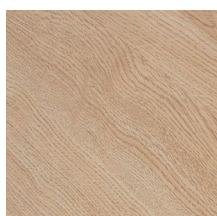

COULEURS
COLOURS

Chêne
Oak

Ref. 12010721910