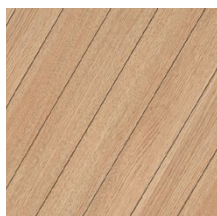

## COULEURS COLOURS

Chêne  
Oak

Ref. 12010722174

Noyer  
Walnut

Ref. 12010723116

Chêne teinté noir - RAL 9004  
Black stained oak - RAL 9004

Ref. 12010723148