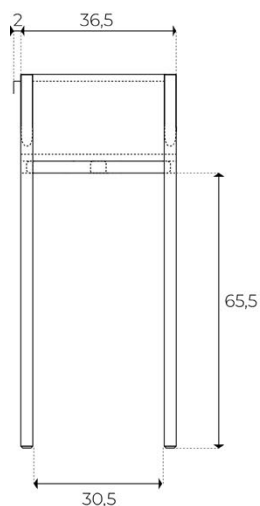

Une question ? Contactez-nous grâce
au formulaire dédié sur notre site !
Have a question? Please contact us using
the dedicated form on our website!

www.hartodesign.com

FR
Donnez ou recyclez
vos meubles.

Association

Magasin

Déchèterie

<https://quefairedemesdechets.fr>

COULEURS COLOURS

Ref. 12010722174

Ref. 12010723116

Ref. 12010723148

MATÉRIAUX MATERIALS

Bois massif
MDF plaqué bois
Solid wood
Wood veneered MDF

FINITIONS FINISHES

Bois vernis acrylique mat
Matt acrylic varnished wood