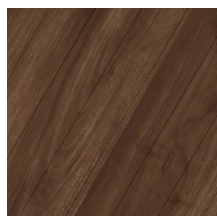

## COULEURS COLOURS

Chêne  
Oak

Ref. 12010722174

Noyer  
Walnut

Ref. 12010723116

Chêne teinté noir - RAL 9004  
Black stained oak - RAL 9004

Ref. 12010723148