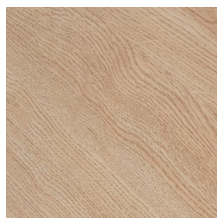

Association

Magasin

Déchèterie

<https://quefairedemesdechets.fr>

COULEURS COLOURS

Chêne
Oak

Ref. 12010723348

MATÉRIAUX MATERIALS