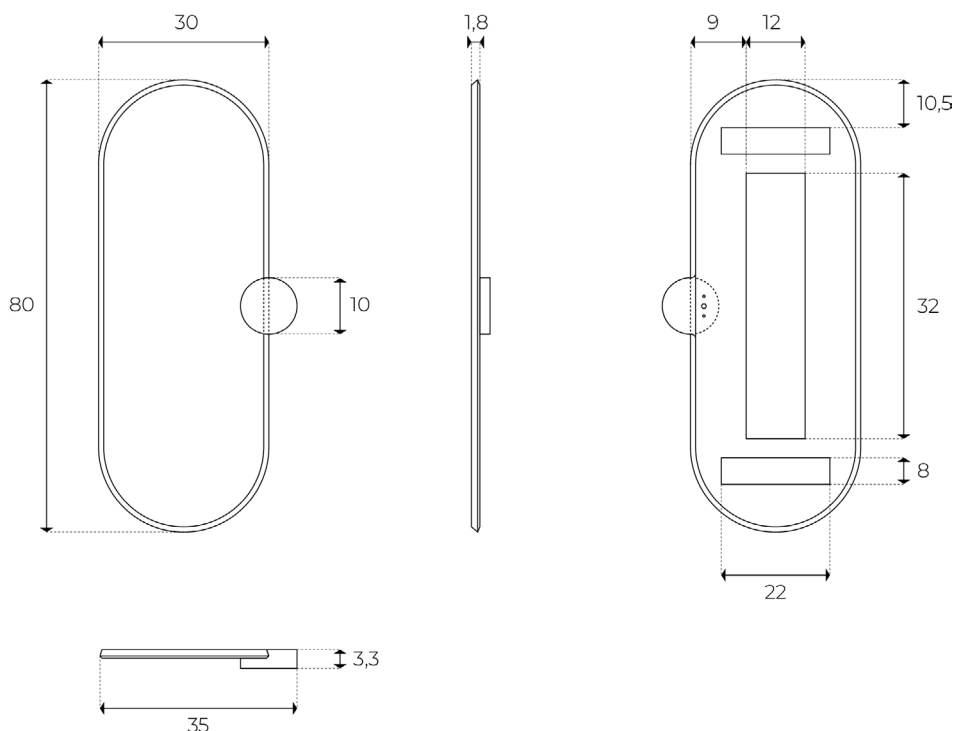

Une question ? Contactez-nous grâce
au formulaire dédié sur notre site !
Have a question? Please contact us using
the dedicated form on our website!

www.hartodesign.com

FR
Donnez ou recyclez
vos meubles.

Association

Magasin

Déchèterie

<https://quefairedemesdechets.fr>

COULEURS COLOURS

Chêne
Oak

Ref. 12010723348

MATÉRIAUX MATERIALS

Bois massif
Miroir
*WoSolid wood
Mirror*

FINITIONS FINISHES

Bois vernis acrylique mat
Matt acrylic varnished wood