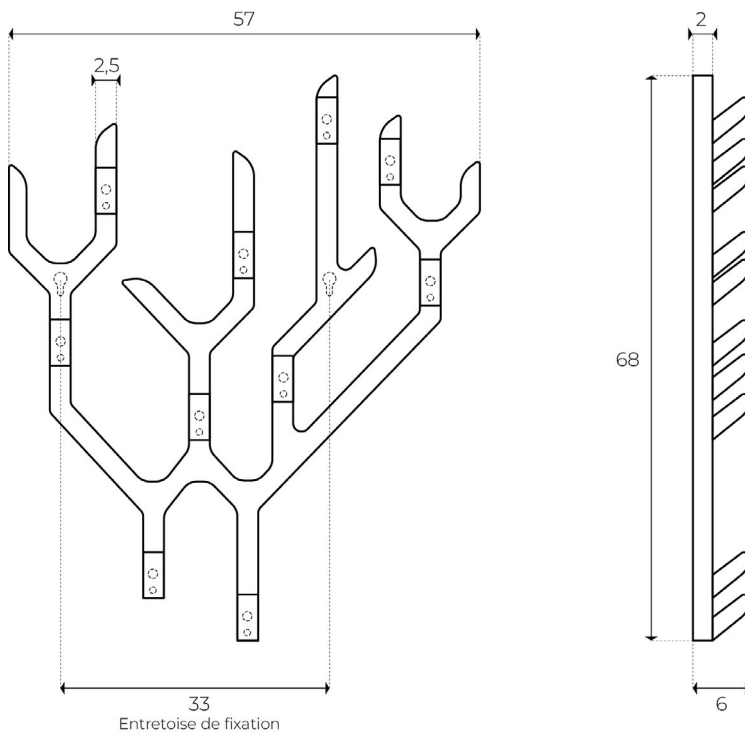

Une question ? Contactez-nous grâce
au formulaire dédié sur notre site !
Have a question? Please contact us using
the dedicated form on our website!

www.hartodesign.com

FR
Donnez ou recyclez
vos meubles.

Association

Magasin

Déchèterie

<https://quefairedemesdechets.fr>

COULEURS COLOURS

Ref. 12010722257

Ref. 12010723150

Ref. 12010723488

Ref. 12010723489

MATÉRIAUX MATERIALS

Bois massif
Multiplis plaqué bois
*Solid wood
Wood veneered plywood*

FINITIONS FINISHES

Bois vernis acrylique mat
Matt acrylic varnished wood