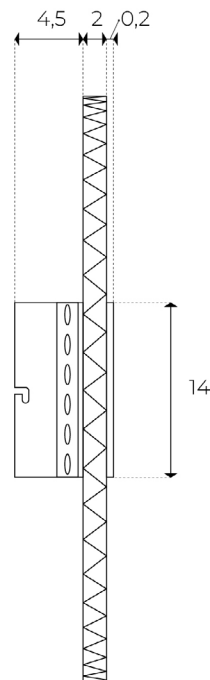

Une question ? Contactez-nous grâce au formulaire dédié sur notre site !
Have a question? Please contact us using the dedicated form on our website!

www.hartodesign.com

COULEURS
COLOURS

Blanc
RAL 9016

White
RAL 9016

Ref. 12010723355

Sable doré
RAL 1015

Golden sand
RAL 1015

Ref. 12010723356

Gris ardoise
RAL 7016

Slate grey
RAL 7016

Ref. 12010723357

MATÉRIAUX
MATERIALS

Corolle Skirt	Textile contrecollé sur PET 1 face 100% polyester 1 face 100% coton Fabric laminated on PET: 1 side 100% polyester 1 side 100% cotton
Structure Structure	Métal laqué Lacquered metal

MONTAGE
ASSEMBLY

À assembler, livré avec un fil électrique (interrupteur et fiche), notice de montage et de branchement.

Ready to assemble, supplied with an electric wire (switch and plug), assembly and connection instructions.

USAGE
USE

Conçu pour un usage en intérieur, dans un espace non humide.

Designed for indoor use, in a non-humid space.

CONSEILS D'ENTRETIEN
CARE INSTRUCTIONS

Au quotidien : nettoyer avec un chiffon doux.

Pour éliminer la poussière : aspirer délicatement avec une aspiration faible.

On a daily basis: clean with a soft damp cloth.

To remove dust: vacuum carefully with low suction.