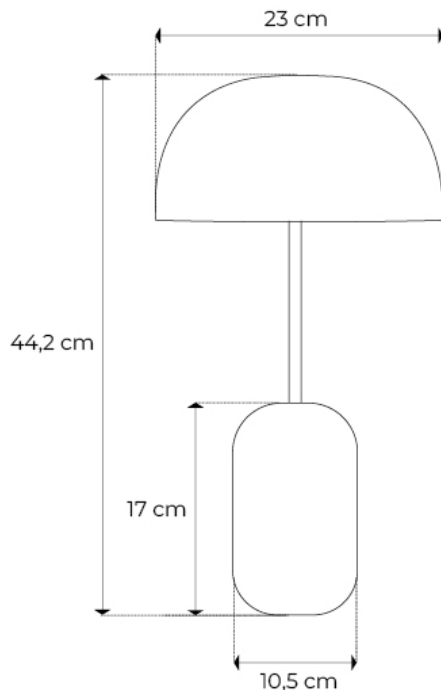

Une question ? Contactez-nous grâce
au formulaire dédié sur notre site !
Have a question? Please contact us using
the dedicated form on our website!

www.hartodesign.com

COULEURS COLOURS

Ref. 12010723534

Ref. 12010723535

Ref. 12010723537

MATÉRIAUX MATERIALS

Aluminium laqué
Laiton
Frêne massif
*Lacquered aluminium
Brass
Solid ash wood*

MONTAGE ASSEMBLY

À assembler. Livré avec notice.
*To be assembled, supplied with
instructions.*

USAGE USE

Conçu pour un usage en intérieur,
dans un espace non humide.
*Designed for indoor use, in a non-
humid space.*

CONSEILS D'ENTRETIEN CARE INSTRUCTIONS

Au quotidien : nettoyer avec un chiffon
doux.
*On a daily basis: clean with a soft
damp cloth.*