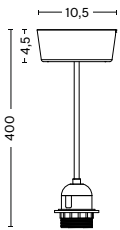

### DIMENSIONS

**SMALL**  
DIAMETER 24 CM  
HEIGHT 17 CM

**MEDIUM**  
DIAMETER 33,5 CM  
HEIGHT 25 CM

**LARGE**  
DIAMETER 45 CM  
HEIGHT 35 CM

### DIMENSIONS

DIAMETER 10,5 CM  
CORD LENGTH 400 CM  
HEIGHT 4,5 CM