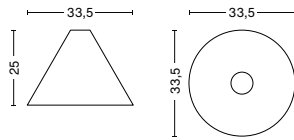

### DIMENSIONS

**SMALL**  
DIAMETER 24 CM  
HEIGHT 17 CM

**MEDIUM**  
DIAMETER 33,5 CM  
HEIGHT 25 CM

**LARGE**  
DIAMETER 45 CM  
HEIGHT 35 CM

### DIMENSIONS

DIAMETER 10,5 CM  
CORD LENGTH 400 CM  
HEIGHT 4,5 CM