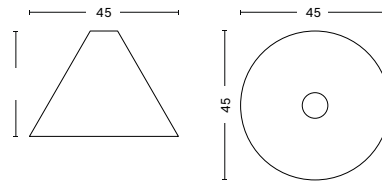

### DIMENSIONS

**SMALL**  
DIAMETER 24 CM  
HEIGHT 17 CM

**MEDIUM**  
DIAMETER 33,5 CM  
HEIGHT 25 CM

**LARGE**  
DIAMETER 45 CM  
HEIGHT 35 CM

### DIMENSIONS

DIAMETER 10,5 CM  
CORD LENGTH 400 CM  
HEIGHT 4,5 CM