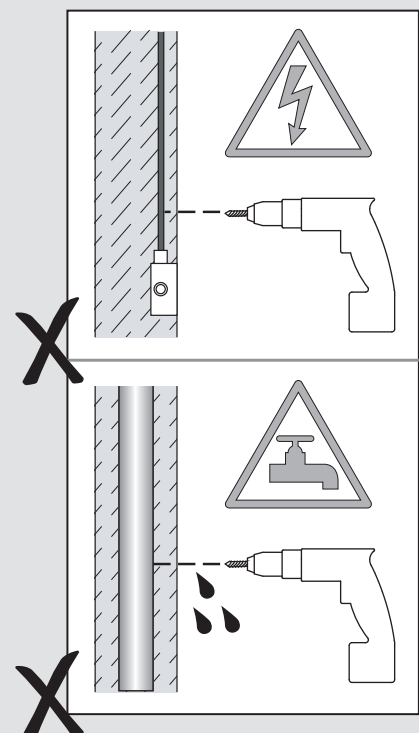

## E

Leer atentamente las instrucciones antes de comenzar el montaje

Fase : Normalmente Marro / Rojo  
Neutro : Normalmente Azul / Negro  
Tierra : Normalmente Verde / Amarillo

## F

Lire attentivement les instructions avant de commencer le montage

Phase : Normalement Brun / Rouge  
Neutre : Normalement Bleu / Noir  
Terre : Normalement Vert / Jaune

## D

Lesen Sie bitte die Anweisungen sorgfältig durch, bevor Sie mit dem Zusammenbauen beginnen

Phase : Normalerweise Braun / Rot  
Nulleiter : Normalerweise Blau / Schwarz  
Erde : Normalerweise Grün / Gelb