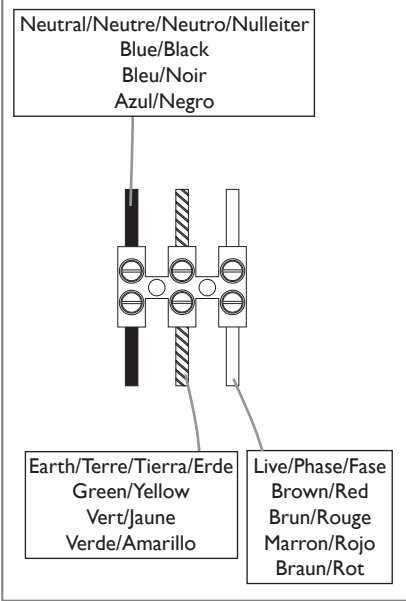

## E

Leer atentamente las instrucciones antes de comenzar el montaje

Fase : Normalmente Marro / Rojo  
Neutro : Normalmente Azul / Negro  
Tierra : Normalmente Verde / Amarillo

## F

Lire attentivement les instructions avant de commencer le montage

Phase : Normalement Brun / Rouge  
Neutre : Normalement Bleu / Noir  
Terre : Normalement Vert / Jaune

## D

Lesen Sie bitte die Anweisungen sorgfältig durch, bevor Sie mit dem Zusammenbauen beginnen

Phase : Normalerweise Braun / Rot  
Nulleiter : Normalerweise Blau / Schwarz  
Erde : Normalerweise Grün / Gelb

1

2

3

4

5