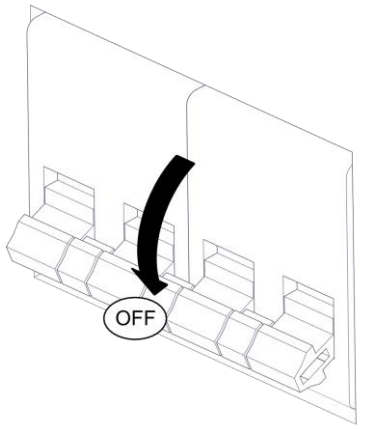

40004

ROSONE LUNAOP

Design Emiliana Martinelli – 2013

x 1

x 1

x 1

1

2