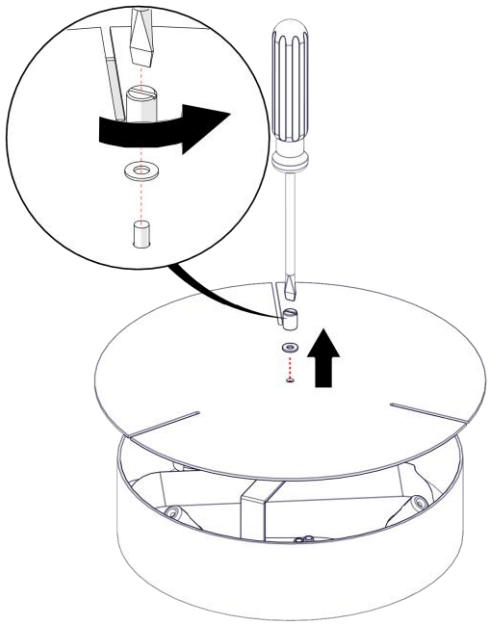

40004

ROSONE LUNAOP

Design Emiliana Martinelli – 2013

x 1

x 1

x 1

1

2