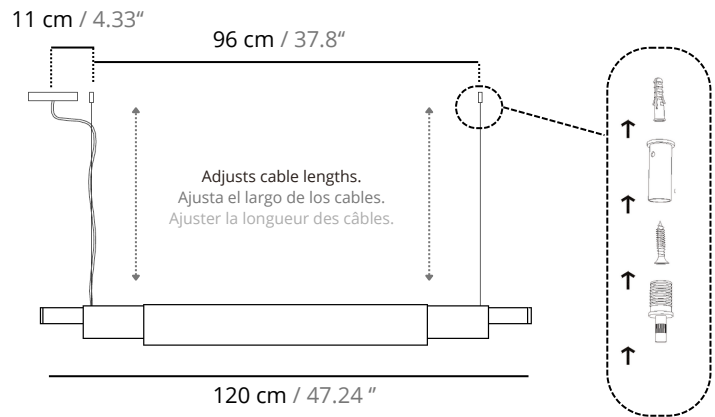

INSTRUCTIONS

01

Mesasurements for anchoring the metal tensioning cables to the ceiling:

Medidas para anclar los tensores metálicos al techo:

Mesures pour l'ancrage des câbles de tension métalliques au plafond: