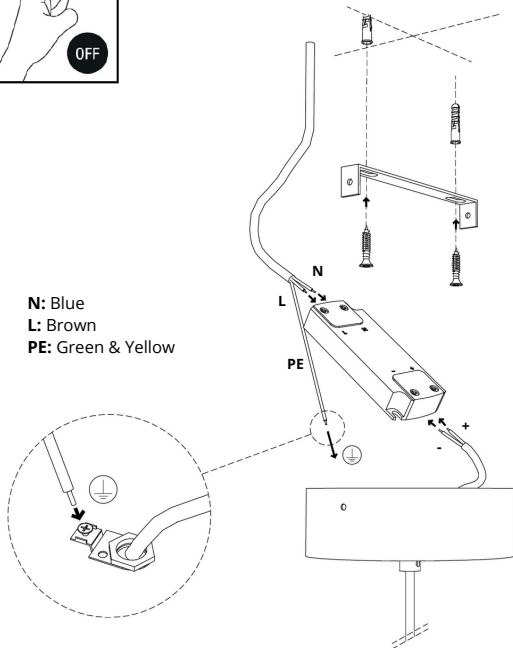

INSTRUCTIONS INSTRUCCIONES INSTRUCTIONS

VOL

PENDANT LAMP

1200

INSTRUCTIONS

01

Mesasurements for anchoring the metal tensioning cables to the ceiling:

Medidas para anclar los tensores metálicos al techo:

Mesures pour l'ancrage des câbles de tension métalliques au plafond:

02

N: Blue
L: Brown
PE: Green & Yellow

03

04