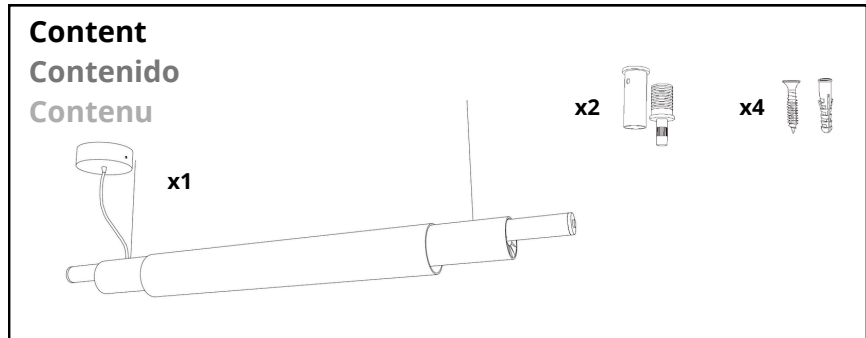

Bringing beauty into the world

MEDITERRANEAN OBJECTS

Lamps designed and produced by hand in Barcelona.
Handmade and with natural materials.

INSTRUCTIONS INSTRUCCIONES INSTRUCTIONS

VOL

PENDANT LAMP

1200