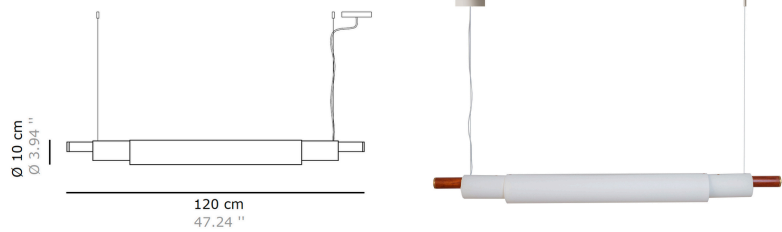

MEDITERRANEAN OBJECTS

www.mtobjects.com

VOL

PENDANT LAMP

Vol lamps

Simplicity of lines.

The VOL table lamp has a simple combination of lines and volumes, which create a geometric sculptural form, while being optimal in its shape for lighting spaces.

It has a conical shade, a structure that combines metal with natural wood, and a four-arm base.

La lámpara de sobremesa VOL presenta una sencilla combinación de líneas y volúmenes, que crean una forma escultórica geométrica, a la vez que óptima en su forma para iluminar espacios.

Tiene una pantalla cónica, una estructura que combina metal con madera natural y una base de cuatro pies.

La lampe de table VOL présente une combinaison simple de lignes et de volumes, qui créent une forme sculpturale géométrique, à la fois optimale dans sa forme pour éclairer les espaces.

BULB | BOMBILLA | AMPOULE

LED strip 14.4W, 1584 Lm - 3000°K

Interior use only.

Solo uso interior.

Usage intérieur uniquement.

➔ 130 x 12 x 12 cm

WEIGHT | PESO | POIDS

lamp | lámpara | lampe