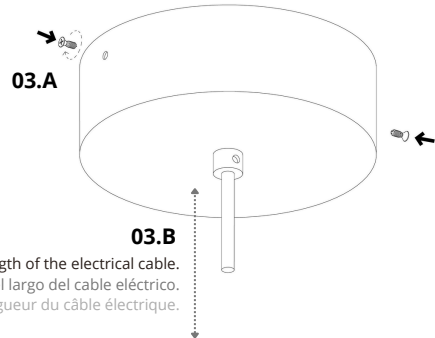

Mesures pour l'ancrage des câbles de tension métalliques au plafond:

02

N: Blue
L: Brown
PE: Green & Yellow

03

04