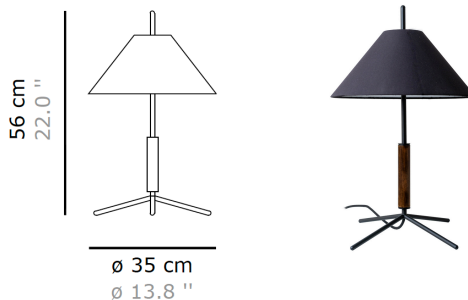

MEDITERRANEAN OBJECTS

www.mtobjects.com

VOL

TABLE LAMP

BLACK FINISH

Vol lamps

Simplicity of lines.

The VOL table lamp has a simple combination of lines and volumes, which create a geometric sculptural form, while being optimal in its shape for lighting spaces.

It has a conical shade, a structure that combines metal with natural wood, and a four-arm base.

La lámpara de sobremesa VOL presenta una sencilla combinación de líneas y volúmenes, que crean una forma escultórica geométrica, a la vez que óptima en su forma para iluminar espacios.

Tiene una pantalla cónica, una estructura que combina metal con madera natural y una base de cuatro pies.

La lampe de table VOL présente une combinaison simple de lignes et de volumes, qui créent une forme sculpturale géométrique, à la fois optimale dans sa forme pour éclairer les espaces.

Interior use only.

Solo uso interior.

Usage intérieur uniquement.

➔ 40 x 40 x 60 cm

WEIGHT | PESO | POIDS

lamp | lámpara | lampe

2 kg

Approximate weights