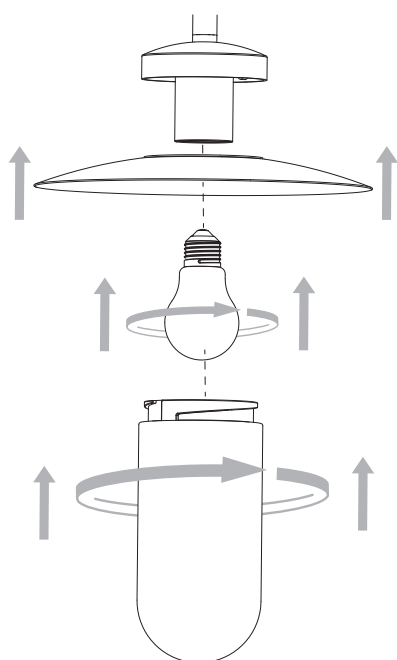

Cavo positivo: normalmente marrone o rosso  
Cavo neutro: normalmente blu o nero  
Cavo terra: normalmente verde o giallo

FR

Lire attentivement les instructions avant de commencer le montage

Phase: Normalement Brun / Rouge  
Neutre: Normalement Bleu / Noir  
Terre: Normalement Vert / Jaune

DE

Lesen sie bitte die anweisungen sorgfältig durch, bevor sie mit dem zusammenbauen beginnen

Phase: Normalerweise Braun / Rot  
Nulleiter: Normalerweise Blau / Schwarz  
Erde: Normalerweise Grün / Gelb

For Wall Use Only  
Usage mural uniquement  
Solo per uso a parete  
Nur zur Verwendung als Wandleuchte

1

Turn off power  
Couper le courant! /  
Spegnere la corrente! /  
Strom Abshalten!

2

3

4

5

6