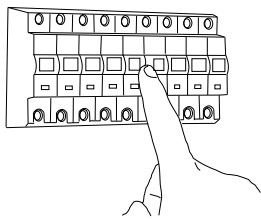

Cavo positivo: normalmente marrone o rosso  
Cavo neutro: normalmente blu o nero  
Cavo terra: normalmente verde o giallo

FR

Lire attentivement les instructions avant de commencer le montage

Phase: Normalement Brun / Rouge  
Neutre: Normalement Bleu / Noir  
Terre: Normalement Vert / Jaune

DE

Lesen sie bitte die anweisungen sorgfältig durch, bevor sie mit dem zusammenbauen beginnen

Phase: Normalerweise Braun / Rot  
Nulleiter: Normalerweise Blau / Schwarz  
Erde: Normalerweise Grün / Gelb

For Wall Use Only  
Usage mural uniquement  
Solo per uso a parete  
Nur zur Verwendung als Wandleuchte

1

Turn off power  
Couper le courant! /  
Spegnere la corrente! /  
Strom Abshalten!

2

3

4

5

6