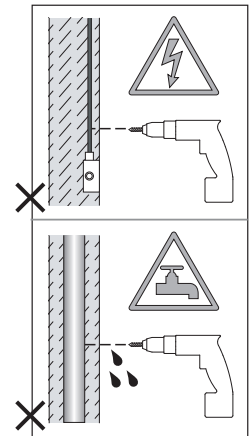

Cavo positivo: normalmente marrone o rosso  
Cavo neutro: normalmente blu o nero  
Cavo terra: normalmente verde o giallo

FR

Lire attentivement les instructions avant de commencer le montage

Phase: Normalement Brun / Rouge  
Neutre: Normalement Bleu / Noir  
Terre: Normalement Vert / Jaune

DE

Lesen sie bitte die anweisungen sorgfältig durch, bevor sie mit dem zusammenbauen beginnen

Phase: Normalerweise Braun / Rot  
Nulleiter: Normalerweise Blau / Schwarz  
Erde: Normalerweise Grün / Gelb