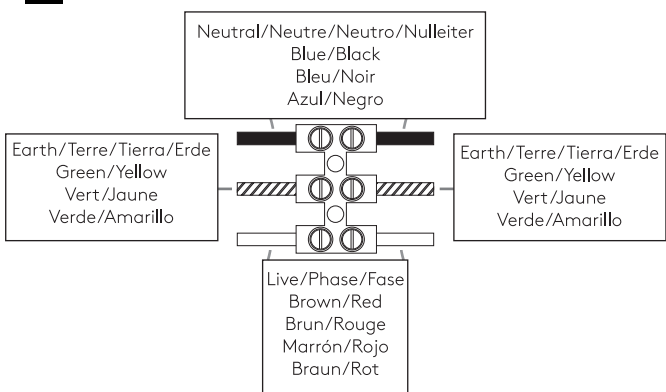

GB

Please read the instructions carefully before commencing assembly

Live: Normally Brown / Red  
Neutral: Normally Blue / Black  
Earth: Normally Green / Yellow

IT

Leggere attentamente le istruzioni prima di cominciare l'assemblaggio

Cavo positivo: normalmente marrone o rosso  
Cavo neutro: normalmente blu o nero  
Cavo terra: normalmente verde o giallo

FR

Lire attentivement les instructions avant de commencer le montage

Phase: Normalement Brun / Rouge  
Neutre: Normalement Bleu / Noir  
Terre: Normalement Vert / Jaune

DE

Lesen sie bitte die anweisungen sorgfältig durch, bevor sie mit dem zusammenbauen beginnen

Phase: Normalerweise Braun / Rot  
Nulleiter: Normalerweise Blau / Schwarz  
Erde: Normalerweise Grün / Gelb

For Wall Use Only  
Usage mural uniquement  
Solo per uso a parete  
Nur zur Verwendung als Wandleuchte

1

Turn off power  
Couper le courant! /  
Spegnere la corrente! /  
Strom Abshalten!

2

3

4

5

6