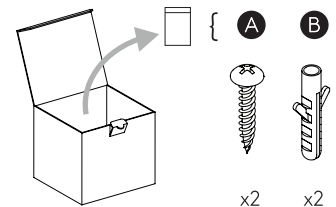

For Wall Use Only
Usage mural uniquement
Solo per uso a parete
Nur zur Verwendung als Wandleuchte