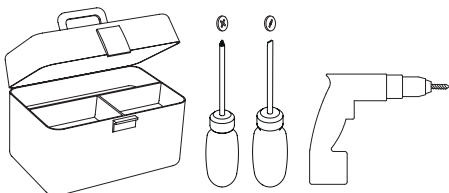

For Wall Use Only
Usage mural uniquement
Solo per uso a parete
Nur zur Verwendung als Wandleuchte