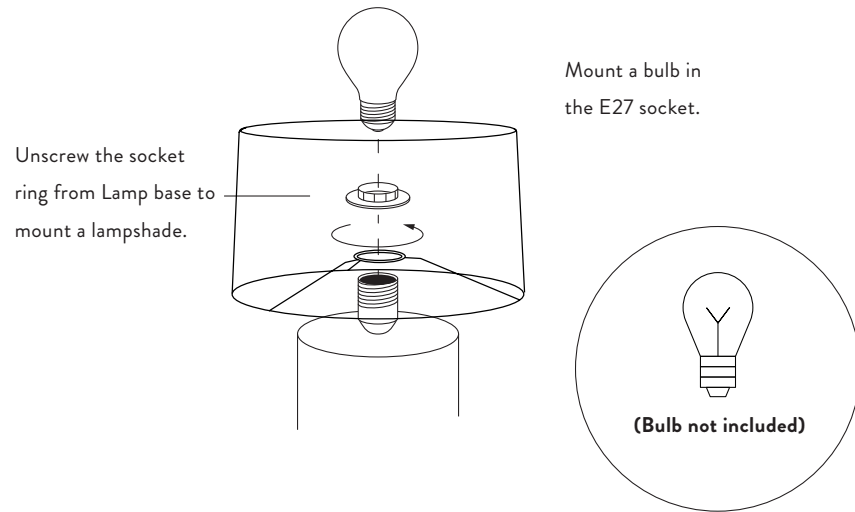

ASSEMBLY PROCESS

1