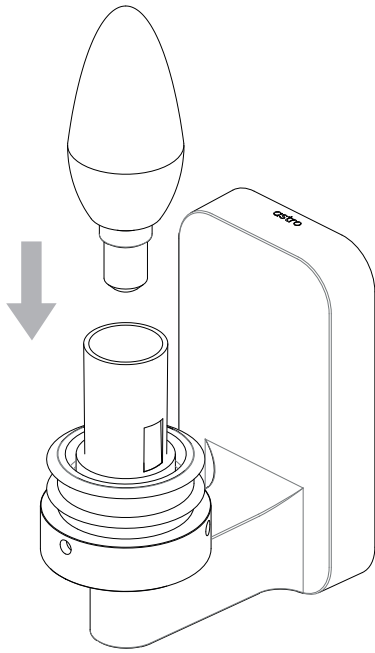

DE

LESEN SIE BITTE DIE ANWEISUNGEN
SORGFÄLTIG DURCH, BEVOR SIE MIT DEM
ZUSAMMENBAUEN BEGINNEN

Phase: Normalerweise Braun / Rot
Nulleiter: Normalerweise Blau / Schwarz
Erde: Normalerweise Grün / Gelb

FOR WALL USE ONLY
Usage mural uniquement
Solo per uso a parete
Nur zur Verwendung als Wandleuchte

1

TURN OFF POWER
 Couper Le Courant! /
 Spegner La Corrente! /
 Strom Abhalten!

2

3

4

5

6

7