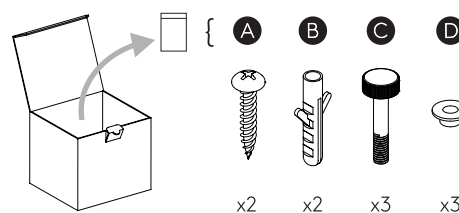

Cavo positivo: normalmente marrone o rosso
Cavo neutro: normalmente blu o nero
Cavo terra: normalmente verde o giallo

FR

LIRE ATTENTIVEMENT LES INSTRUCTIONS
AVANT DE COMMENCER LE MONTAGE

Phase: Normalement Brun / Rouge
Neutre: Normalement Bleu / Noir
Terre: Normalement Vert / Jaune

DE

LESEN SIE BITTE DIE ANWEISUNGEN
SORGFÄLTIG DURCH, BEVOR SIE MIT DEM
ZUSAMMENBAUEN BEGINNEN

Phase: Normalerweise Braun / Rot
Nulleiter: Normalerweise Blau / Schwarz
Erde: Normalerweise Grün / Gelb

FOR WALL USE ONLY
Usage mural uniquement
Solo per uso a parete
Nur zur Verwendung als Wandleuchte