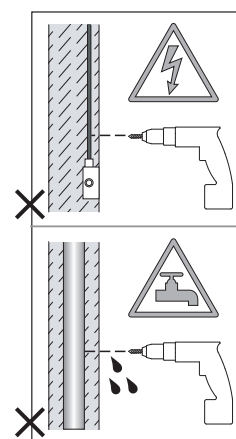

OTTAVINO WALL

astro

GB

PLEASE READ THE INSTRUCTIONS CAREFULLY
BEFORE COMMENCING ASSEMBLY

Live: Normally Brown / Red
Neutral: Normally Blue / Black
Earth: Normally Green / Yellow

IT

LEGGERE ATTENTAMENTE LE ISTRUZIONI
PRIMA DI COMINCIARE L'ASSEMBLAGGIO

Cavo positivo: normalmente marrone o rosso
Cavo neutro: normalmente blu o nero
Cavo terra: normalmente verde o giallo

FR

LIRE ATTENTIVEMENT LES INSTRUCTIONS
AVANT DE COMMENCER LE MONTAGE

Phase: Normalement Brun / Rouge
Neutre: Normalement Bleu / Noir
Terre: Normalement Vert / Jaune

DE

LESEN SIE BITTE DIE ANWEISUNGEN
SORGFÄLTIG DURCH, BEVOR SIE MIT DEM
ZUSAMMENBAUEN BEGINNEN

Phase: Normalerweise Braun / Rot
Nulleiter: Normalerweise Blau / Schwarz
Erde: Normalerweise Grün / Gelb