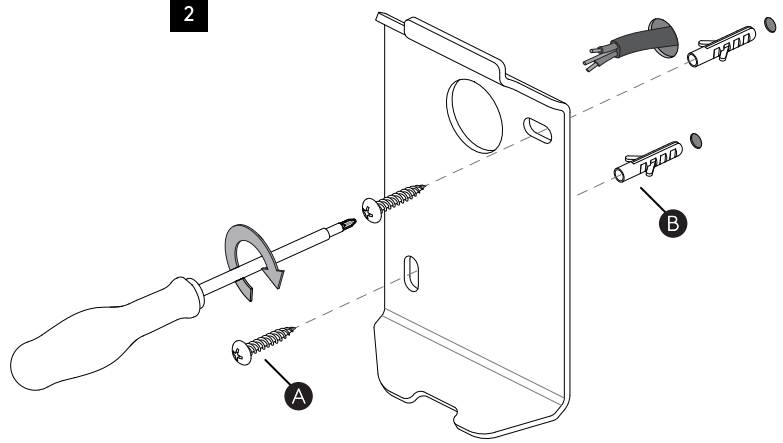

TURN OFF POWER
Couper Le Courant! /
Spegner La Corrente! /
Strom Abhalten!

2