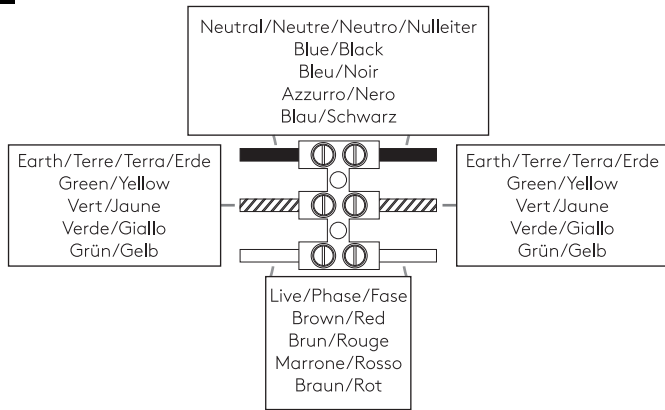

OTTAVINO WALL

astro

GB

PLEASE READ THE INSTRUCTIONS CAREFULLY
BEFORE COMMENCING ASSEMBLY

Live: Normally Brown / Red
Neutral: Normally Blue / Black
Earth: Normally Green / Yellow

IT

LEGGERE ATTENTAMENTE LE ISTRUZIONI
PRIMA DI COMINCIARE L'ASSEMBLAGGIO

Cavo positivo: normalmente marrone o rosso
Cavo neutro: normalmente blu o nero
Cavo terra: normalmente verde o giallo

FR

LIRE ATTENTIVEMENT LES INSTRUCTIONS
AVANT DE COMMENCER LE MONTAGE

Phase: Normalement Brun / Rouge
Neutre: Normalement Bleu / Noir
Terre: Normalement Vert / Jaune

DE

LESEN SIE BITTE DIE ANWEISUNGEN
SORGFÄLTIG DURCH, BEVOR SIE MIT DEM
ZUSAMMENBAUEN BEGINNEN

Phase: Normalerweise Braun / Rot
Nulleiter: Normalerweise Blau / Schwarz
Erde: Normalerweise Grün / Gelb

FOR WALL USE ONLY
Usage mural uniquement
Solo per uso a parete
Nur zur Verwendung als Wandleuchte

1

TURN OFF POWER
 Couper Le Courant! /
 Spegner La Corrente! /
 Strom Abhalten!

2

3

4

5

6

7