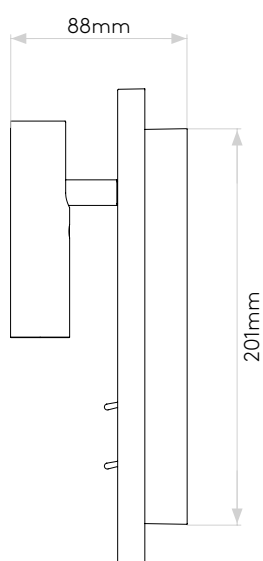

Please note that some dimensions may vary slightly due to manufacturing tolerances, this includes cable entry and fixing holes

Veillez noter que certaines dimensions peuvent varier légèrement en raison des tolérances de fabrication, y compris l'entrée de câble et les trous de fixation.

Bitte beachten Sie, dass die Maße Fertigungstoleranzen unterliegen und daher in geringem Umfang von der angegebenen Größe abweichen können. Dies gilt auch für Kabeleingänge und Befestigungslöcher.

Si prega notare che possono esserci piccole variazioni in alcune dimensioni dovute alle tolleranze di produzione, queste includono l'ingresso del cavo e i fori di fissaggio.