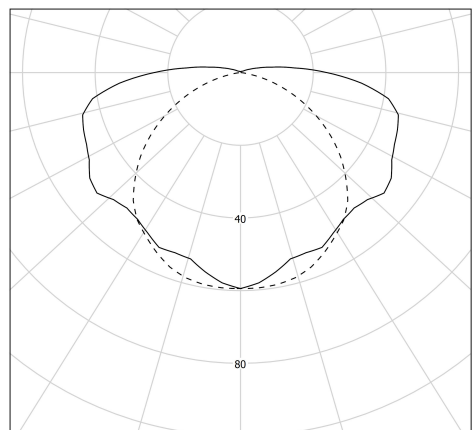

MONCEAU FLOOR

80310145
MONCEAU 133 6L FL COAL COAL P 1300 BPI CL1
MR P11
Lampadaire avec 6 lampes et réflecteurs

Description

- Lampadaire MONCEAU FLOOR (design : Normal Studio)
- Grille à perforation chevron
- Avec structure tubulaire trois pieds
- Couleur : COAL (RAL 7021)
- Grille finition COAL
- Vasque : Coextrudé de polycarbonate/PMMA pour un usage intérieur/extérieur
- Réflecteur en aluminium anodisé : PETROL
- Grille en aluminium laqué COAL (RAL 7021) insérée à l'intérieur de la vasque
- Toute partie métallique externe en inox 316L et visserie en inox A4
- Structure en acier peint en COAL (RAL 7021)
- Platine inox avec 6 douilles porcelaine E27
- Joints : Joints moulés en EPDM

- Diamètre : 133 mm
- Longueur hors tout: 1295 mm
- Diamètre de l'ensemble: 400 mm
- Hauteur de l'ensemble: 1545 mm
- Fourni équipé de 2m de câble 3G0,75 noir avec prise européenne pour usage intérieur
- Livré démonté pour réduire l'emballage et son impact environnemental, tout en assurant la protection des différents éléments
- Assemblage du luminaire à la structure portante par colliers et vis fournis (voir notice de montage)
- Installation en position verticale, presse-étoupe vers le bas