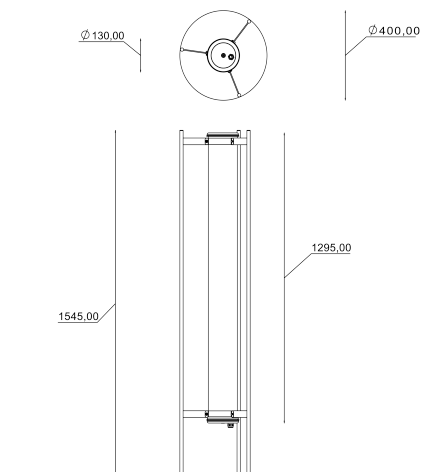

MONCEAU FLOOR

80310145
MONCEAU 133 6L FL COAL COAL P 1300 BPI CL1
MR P11
Lampadaire avec 6 lampes et réflecteurs

Description

- Lampadaire MONCEAU FLOOR (design : Normal Studio)
- Grille à perforation chevron
- Avec structure tubulaire trois pieds
- Couleur : COAL (RAL 7021)
- Grille finition COAL
- Vasque : Coextrudé de polycarbonate/PMMA pour un usage intérieur/extérieur
- Réflecteur en aluminium anodisé : PETROL
- Grille en aluminium laqué COAL (RAL 7021) insérée à l'intérieur de la vasque
- Toute partie métallique externe en inox 316L et visserie en inox A4
- Structure en acier peint en COAL (RAL 7021)
- Platine inox avec 6 douilles porcelaine E27
- Joints : Joints moulés en EPDM

cd/klm
— C0 - C180 - - - C90 - C270

$\eta = 25\%$

Spécifications lumière et pilotage

- Avec 6 lampes filament LED E27 4W 2700K claires
- Gradable par bouton-poussoir sur cordon

Installation et maintenance

- Diamètre : 133 mm
- Longueur hors tout: 1295 mm
- Diamètre de l'ensemble: 400 mm
- Hauteur de l'ensemble: 1545 mm
- Fourni équipé de 2m de câble 3G0,75 noir avec prise européenne pour usage intérieur
- Livré démonté pour réduire l'emballage et son impact environnemental, tout en assurant la protection des différents éléments
- Assemblage du luminaire à la structure portante par colliers et vis fournis (voir notice de montage)
- Installation en position verticale, presse-étoupe vers le bas

Caractéristiques techniques

- Garantie 5 ans
- Température d'utilisation : -20 °C à +35 °C
- Étanchéité du tubulaire : IP66, IP68 et IP69K
- Étanchéité de l'ensemble : IP20, pour usage intérieur
- Classe électrique : Classe I
- Alimentation : 220-240 V 50/60 Hz
- Résistance au fil incandescent : 650°C
- Poids : 8,5 kg
- Conçu et fabriqué en France