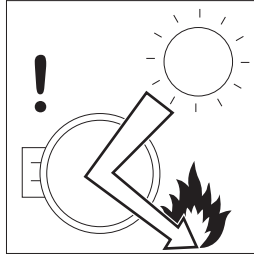

Turn Off Power
Couper le courant! /
Spegnere la corrente! /
Strom Abshalten!

2