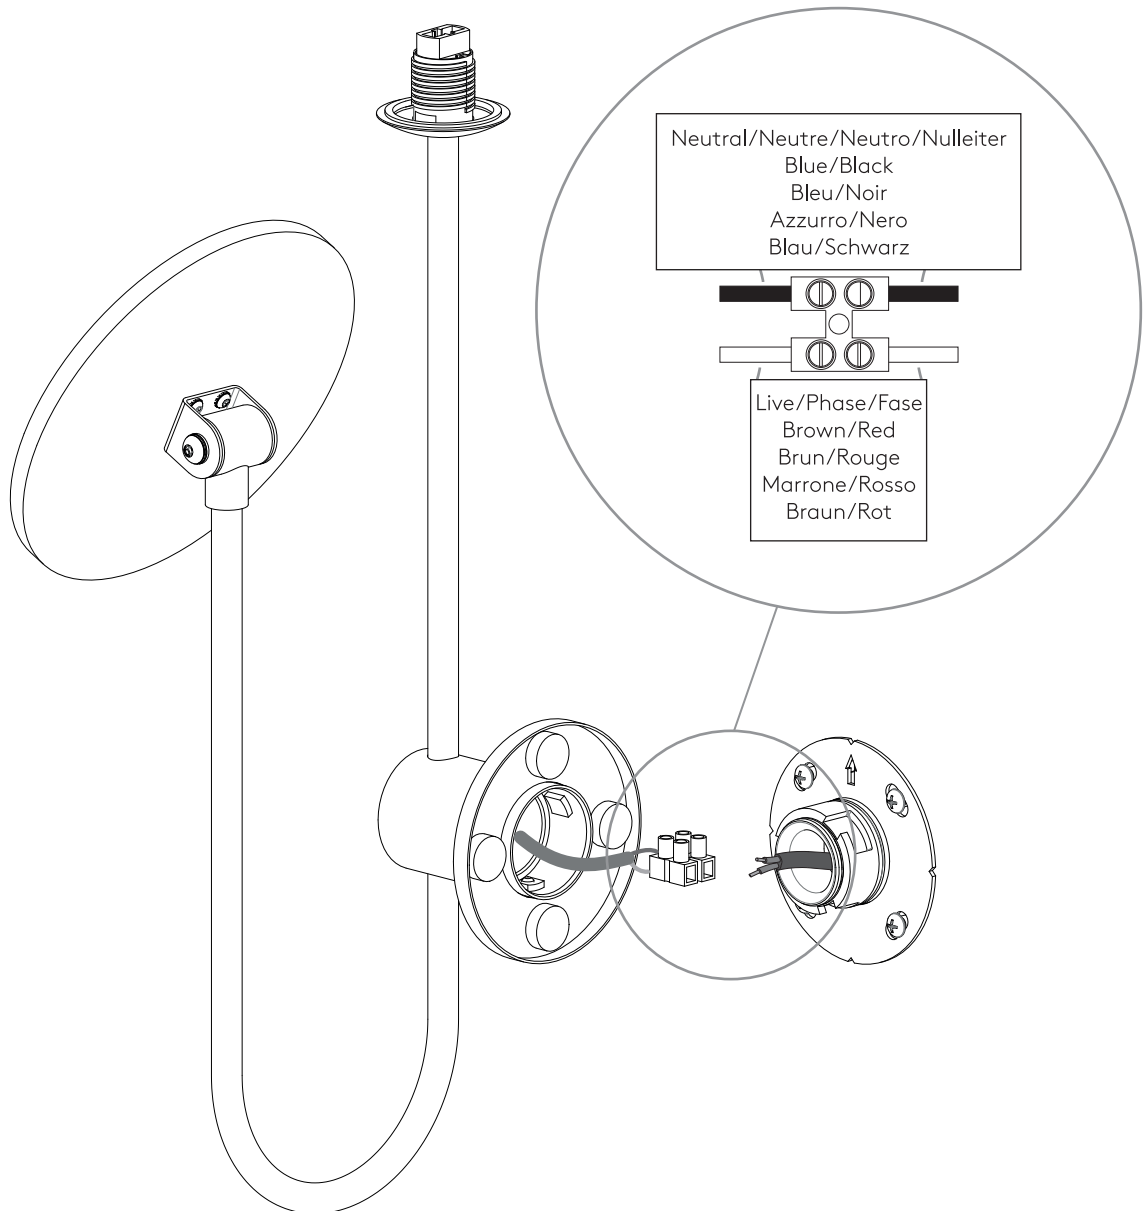

Cavo positivo: normalmente marrone o rosso
Cavo neutro: normalmente blu o nero
Cavo terra: normalmente verde o giallo

FR

Lire attentivement les instructions avant de commencer le montage

Phase: Normalement Brun / Rouge
Neutre: Normalement Bleu / Noir
Terre: Normalement Vert / Jaune

DE

Lesen sie bitte die anweisungen sorgfältig durch, bevor sie mit dem zusammenbauen beginnen

Phase: Normalerweise Braun / Rot
Nulleiter: Normalerweise Blau / Schwarz
Erde: Normalerweise Grün / Gelb

For Wall Use Only
Usage mural uniquement
Solo per uso a parete
Nur zur Verwendung als Wandleuchte

1

Turn Off Power
 Couper le courant! /
 Spegnere la corrente! /
 Strom Abshalten!

2

3

4

5

6