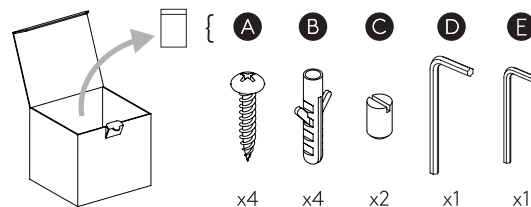

GB

Please read the instructions carefully before commencing assembly

Live: Normally Brown / Red
Neutral: Normally Blue / Black
Earth: Normally Green / Yellow

IT

Leggere attentamente le istruzioni prima di cominciare l'assemblaggio

Cavo positivo: normalmente marrone o rosso
Cavo neutro: normalmente blu o nero
Cavo terra: normalmente verde o giallo

FR

Lire attentivement les instructions avant de commencer le montage

Phase: Normalement Brun / Rouge
Neutre: Normalement Bleu / Noir
Terre: Normalement Vert / Jaune

DE

Lesen sie bitte die anweisungen sorgfältig durch, bevor sie mit dem zusammenbauen beginnen

Phase: Normalerweise Braun / Rot
Nulleiter: Normalerweise Blau / Schwarz
Erde: Normalerweise Grün / Gelb

For Wall Use Only
Usage mural uniquement
Solo per uso a parete
Nur zur Verwendung als Wandleuchte