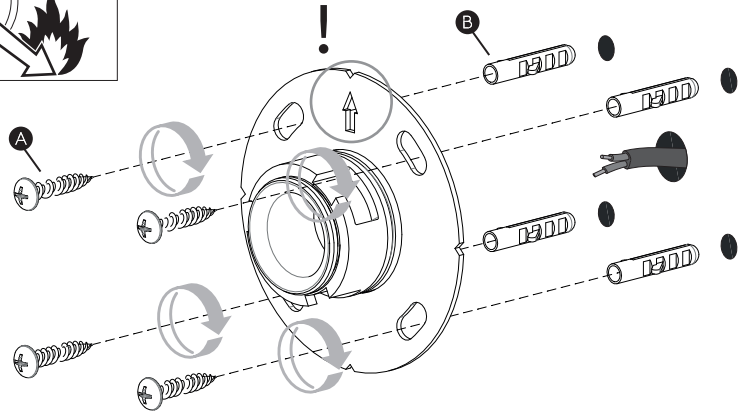

Turn Off Power
Couper le courant! /
Spegnere la corrente! /
Strom Abshalten!

2