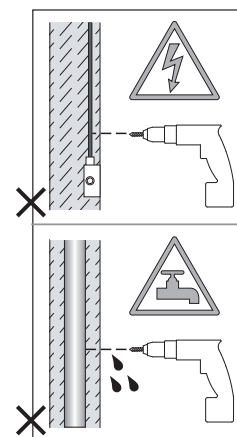

Cavo positivo: normalmente marrone o rosso
Cavo neutro: normalmente blu o nero
Cavo terra: normalmente verde o giallo

FR

Lire attentivement les instructions avant de commencer le montage

Phase: Normalement Brun / Rouge
Neutre: Normalement Bleu / Noir
Terre: Normalement Vert / Jaune

DE

Lesen sie bitte die anweisungen sorgfältig durch, bevor sie mit dem zusammenbauen beginnen

Phase: Normalerweise Braun / Rot
Nulleiter: Normalerweise Blau / Schwarz
Erde: Normalerweise Grün / Gelb

For Wall Use Only
Usage mural uniquement
Solo per uso a parete
Nur zur Verwendung als Wandleuchte