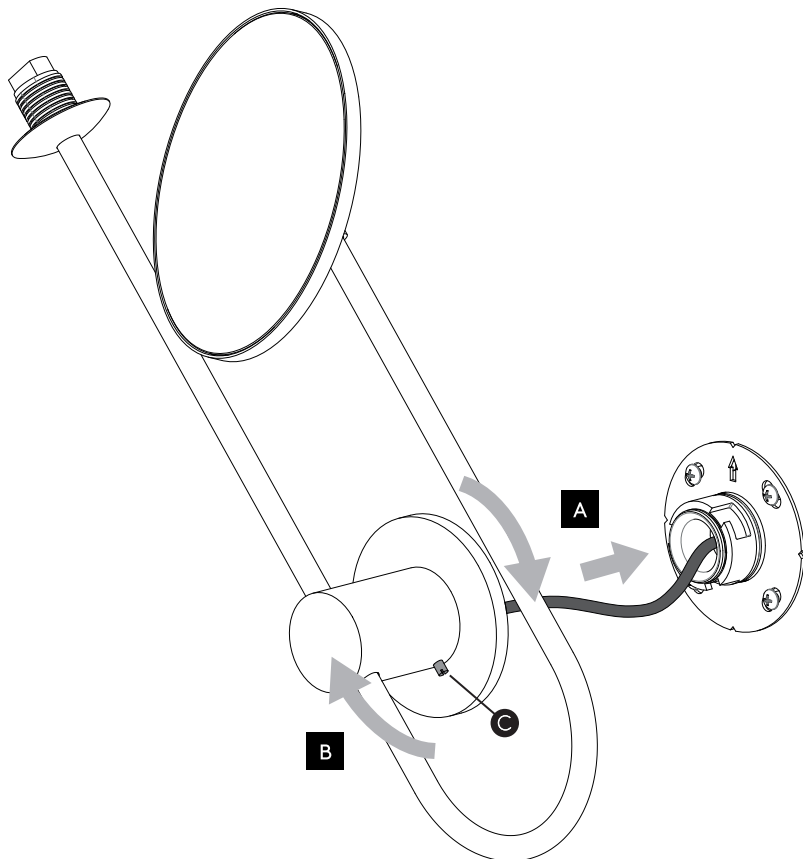

Cavo positivo: normalmente marrone o rosso
Cavo neutro: normalmente blu o nero
Cavo terra: normalmente verde o giallo

FR

Lire attentivement les instructions avant de commencer le montage

Phase: Normalement Brun / Rouge
Neutre: Normalement Bleu / Noir
Terre: Normalement Vert / Jaune

DE

Lesen sie bitte die anweisungen sorgfältig durch, bevor sie mit dem zusammenbauen beginnen

Phase: Normalerweise Braun / Rot
Nulleiter: Normalerweise Blau / Schwarz
Erde: Normalerweise Grün / Gelb

For Wall Use Only
Usage mural uniquement
Solo per uso a parete
Nur zur Verwendung als Wandleuchte

1

Turn Off Power
 Couper le courant! /
 Spegnere la corrente! /
 Strom Abshalten!

2

3

4

5

6