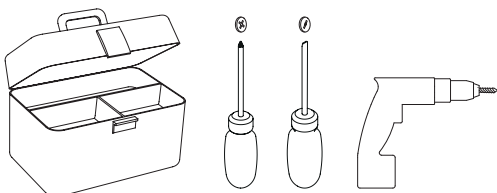

Cavo positivo: normalmente marrone o rosso
Cavo neutro: normalmente blu o nero
Cavo terra: normalmente verde o giallo

FR

Lire attentivement les instructions avant de commencer le montage

Phase: Normalement Brun / Rouge
Neutre: Normalement Bleu / Noir
Terre: Normalement Vert / Jaune

DE

Lesen sie bitte die anweisungen sorgfältig durch, bevor sie mit dem zusammenbauen beginnen

Phase: Normalerweise Braun / Rot
Nulleiter: Normalerweise Blau / Schwarz
Erde: Normalerweise Grün / Gelb

For Wall Use Only
Usage mural uniquement
Solo per uso a parete
Nur zur Verwendung als Wandleuchte