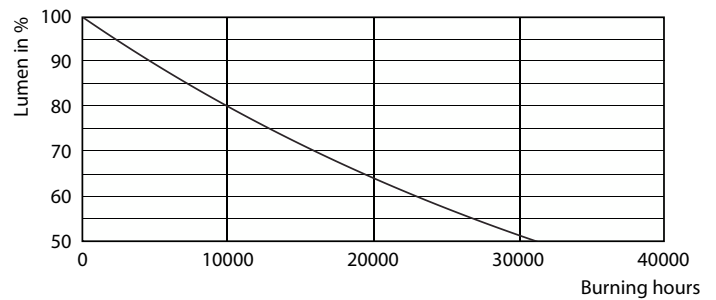

Lumen Maintenance Diagram - CorePro LEDLusterND4.3-40W E14 827P45FRG