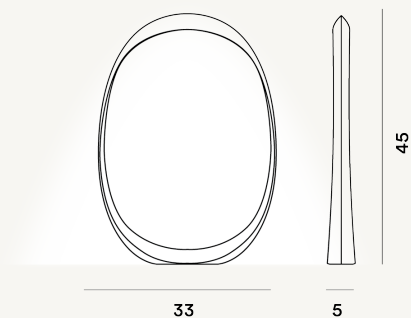

ANISHA GRANDE TABLE LED

DIMENSIONE

45 x 33 x 5

COLORE

White

CERTIFICAZIONI

PESO

Net kg 0.7