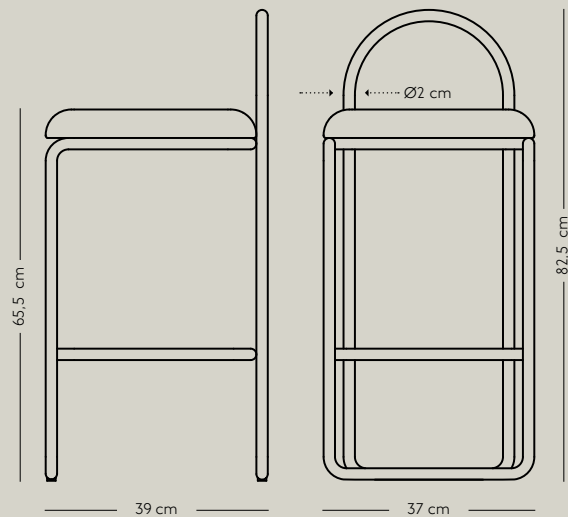

AYTM

***ANGUI BAR CHAIR (SMALL)***

---

*Product sheet*

## ***SPECIFICATIONS***

<i>PRODUCT TYPE</i>	.....	Bar chair
<i>PRODUCT NAME</i>	.....	ANGUI
<i>COLOURS</i>	.....	Amber bouclé
	.....	Dusty blue bouclé
	.....	Anthracite bouclé
	.....	Taupe bouclé
<i>DIMENSIONS</i>	.....	L37 x W39 x H82,5 cm
<i>WEIGHT</i>	.....	4,6 kg
<i>SEATING HEIGHT</i>	.....	65,5 cm
<i>MATERIAL — FRAME</i>	.....	Steel with powder coating
<i>MATERIAL — SEAT</i>	.....	PU foam & Plywood / MDF
		Fabric: 80% RPET & 20% Polyester (Amber & Dusty blue)
		Fabric: 92% RPET & 8% Polyester (Anthracite & Taupe)
		≈ 2,5 recycled bottles (Gabriel Grain fabric)
<i>GABRIEL GRAIN DESIGN NO.</i>	.....	Amber bouclé: 228763130
	.....	Dusty blue bouclé: 228767134
	.....	Anthracite bouclé: 228860328
	.....	Taupe bouclé: 228861253
<i>GABRIEL GRAIN MATERIAL</i>	.....	<b>Click to read more about Gabriel Grain fabric specifications</b>
<i>QUANTITY PER PARCEL</i>	.....	1
<i>PACKAGING DIMENSIONS</i>	.....	L41 x W39 x H85 cm
<i>PACKAGING WEIGHT</i>	.....	6,3 kg
<i>COMPLIANT WITH</i>	.....	EN 16139; EN 1021-1 & 2
	.....	ANSI/BIFMA X5.4; TB117-2013
<i>MAX LOAD</i>	.....	110 kg
<i>US FR LEGISLATION</i>	.....	The Gabriel Grain fabric complies with US FR legislation
<i>PLEASE NOTE</i>	.....	For the contract market kindly use the attached feet for recommended stability