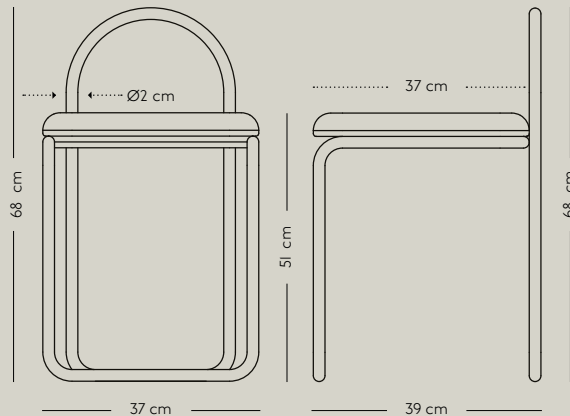

AYTM

ANGUI CHAIR

Product sheet

SPECIFICATIONS

<i>PRODUCT TYPE</i>	Chair
<i>PRODUCT NAME</i>	ANGUI
<i>COLOURS</i>	Amber bouclé Dusty blue bouclé Anthracite bouclé Taupe bouclé
<i>DIMENSIONS</i>	L37 x W39 x H68 cm
<i>WEIGHT</i>	4,97 kg
<i>SITTING HEIGHT</i>	51 cm
<i>MATERIAL — FRAME</i>	Steel with powder coating
<i>MATERIAL — SEAT</i>	PU foam & Plywood / MDF
		Fabric: 80% RPET & 20% Polyester (Amber & Dusty blue)
		Fabric: 92% RPET & 8% Polyester (Anthracite & Taupe)
		≈ 2,5 recycled bottles (Gabriel Grain fabric)
<i>GABRIEL GRAIN DESIGN NO.</i>	Amber bouclé: 228763130 Dusty blue bouclé: 228767134 Anthracite bouclé: 228860328 Taupe bouclé: 228861253
<i>GABRIEL GRAIN MATERIAL</i>	Click to read more about Gabriel Grain fabric specifications
<i>QUANTITY PER PARCEL</i>	1
<i>PACKAGING DIMENSIONS</i>	L70 x W40 x H14 cm
<i>PACKAGING WEIGHT</i>	6 kg
<i>COMPLIANT WITH</i>	EN 16139; EN 1021-1 & 2 ANSI/BIFMA X5.4; TB117-2013
<i>MAX LOAD</i>	110 kg
<i>US FR LEGISLATION</i>	The Gabriel Grain fabric complies with US FR legislation
<i>PLEASE NOTE</i>	For the contract market kindly use the attached feet for recommended stability