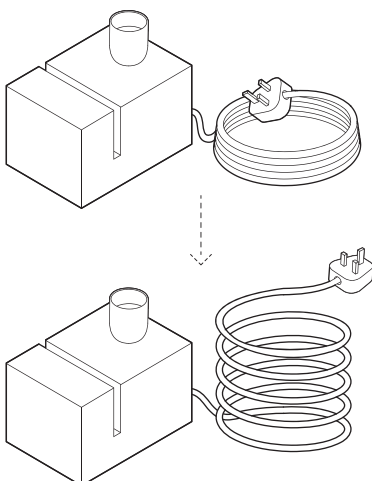

1x

1x

1x

1x

ECO HALO

42W

220-240V
50-60Hz

UK
CA