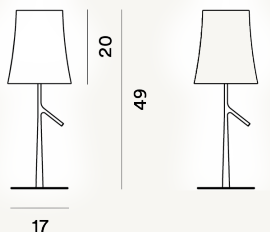

BIRDIE PICCOLA TABLE PTL

DIMENSIONE

49 x 17 x 17

altri colori

rame / grafite

COLORE

White, Graphite, Grey, Copper

CERTIFICAZIONI

PESO

Net kg 2

MATERIALE

Polycarbonate, varnished steel and metal

CAVO

Transparent

SORGENTE LUMINOSA

Bulb not included E27 70W Max ON-OFF