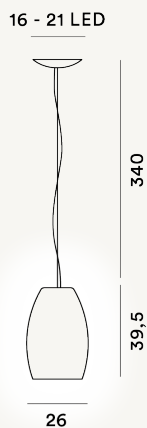

BUDS 1 SUSPENSION MODULO E27

DIMENSIONE

40 x 26 x 26

CAVO

Transparent

COLORE

Warm white

CERTIFICAZIONI

PESO

Net kg 3.6

MATERIALE

Hand-blown cased glass

SORGENTE LUMINOSA

LED retrofit bulb included E27 21W 2700 K 2581lm CRI>80
Dimmable TRIAC