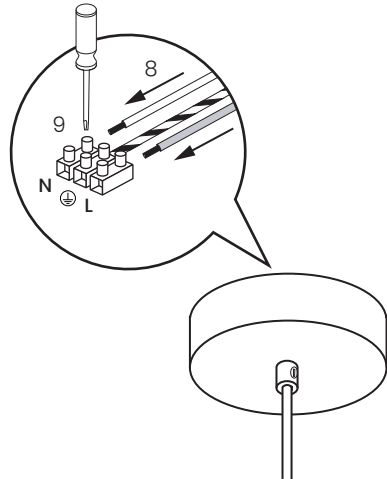

UK - SAFETY PRECAUTIONS

The core with green/yellow insulation must only be connected to a terminal marked with

If the external flexible cable or cord of this luminaire is damaged, it shall be exclusively replaced by the manufacturer or his service agent or a similar qualified person in order to avoid a hazard.

F - PRÉCAUTIONS DE SÉCURITÉ

Le câble vert et jaune doit être connecté uniquement à une borne marquée par  ou 

Si le câble flexible externe ou le cordon de ce luminaire est endommagé, il doit être exclusivement remplacé par le fabricant, son agent de service ou une personne qualifiée similaire afin d'éviter tout danger.

E - MEDIDAS DE SEGURIDAD

El cable verde/amarillo solo debe conectarse a un terminal marcado con  o 

Si el cable externo o cordón de esta luminaria es dañado, deberá ser reemplazado exclusivamente por el fabricante, su agente comercial o persona cualificada similar para evitar cualquier peligro.

D - SICHERHEITSVORKEHRUNGEN

Die grün/gelb isolierte Ader darf nur an eine Klemme angeschlossen werden, die wie folgt gekennzeichnet ist  oder 

Wenn das äußere flexible Kabel oder die Schnur dieser Leuchte beschädigt ist, darf nur der Hersteller oder sein Kundendienst oder eine ähnlich qualifizierte Person das Kabel ersetzen, um eine Gefährdung zu vermeiden.