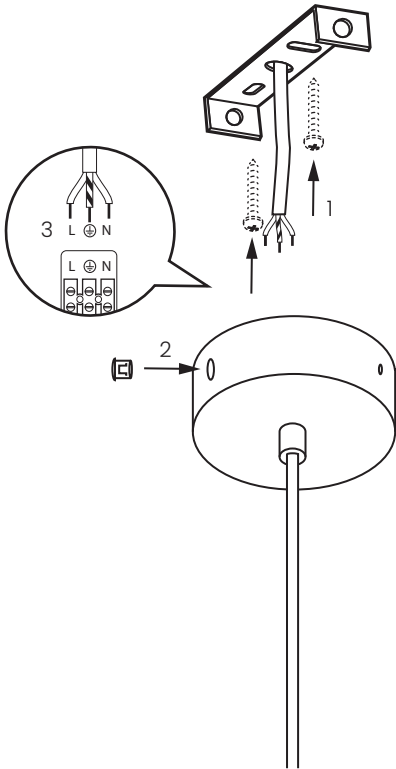

UK - SAFETY PRECAUTIONS

The core with green/yellow insulation must only be connected to a terminal marked with

If the external flexible cable or cord of this luminaire is damaged, it shall be exclusively replaced by the manufacturer or his service agent or a similar qualified person in order to avoid a hazard.

F - PRÉCAUTIONS DE SÉCURITÉ

Le câble vert et jaune doit être connecté uniquement à une borne marquée par  ou 

Si le câble flexible externe ou le cordon de ce luminaire est endommagé, il doit être exclusivement remplacé par le fabricant, son agent de service ou une personne qualifiée similaire afin d'éviter tout danger.

E - MEDIDAS DE SEGURIDAD

El cable verde/amarillo solo debe conectarse a un terminal marcado con  o 

Si el cable externo o cordón de esta luminaria es dañado, deberá ser reemplazado exclusivamente por el fabricante, su agente comercial o persona cualificada similar para evitar cualquier peligro.

D - SICHERHEITSVORKEHRUNGEN

Die grün/gelb isolierte Ader darf nur an eine Klemme angeschlossen werden, die wie folgt gekennzeichnet ist  oder 

Wenn das äußere flexible Kabel oder die Schnur dieser Leuchte beschädigt ist, darf nur der Hersteller oder sein Kundendienst oder eine ähnlich qualifizierte Person das Kabel ersetzen, um eine Gefährdung zu vermeiden.