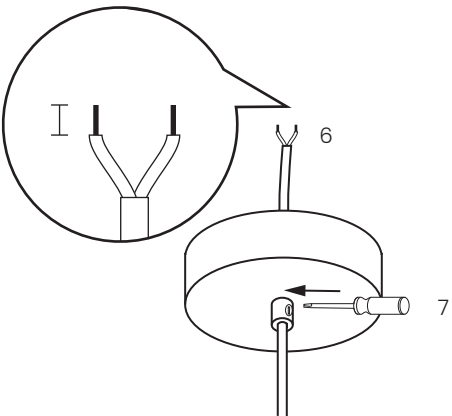

UK - SAFETY PRECAUTIONS

The core with green/yellow insulation must only be connected to a terminal marked with

If the external flexible cable or cord of this luminaire is damaged, it shall be exclusively replaced by the manufacturer or his service agent or a similar qualified person in order to avoid a hazard.

F - PRÉCAUTIONS DE SÉCURITÉ

Le câble vert et jaune doit être connecté uniquement à une borne marquée par  ou 

Si le câble flexible externe ou le cordon de ce luminaire est endommagé, il doit être exclusivement remplacé par le fabricant, son agent de service ou une personne qualifiée similaire afin d'éviter tout danger.

E - MEDIDAS DE SEGURIDAD

El cable verde/amarillo solo debe conectarse a un terminal marcado con  o 

Si el cable externo o cordón de esta luminaria es dañado, deberá ser reemplazado exclusivamente por el fabricante, su agente comercial o persona cualificada similar para evitar cualquier peligro.

D - SICHERHEITSVORKEHRUNGEN

Die grün/gelb isolierte Ader darf nur an eine Klemme angeschlossen werden, die wie folgt gekennzeichnet ist  oder 

Wenn das äußere flexible Kabel oder die Schnur dieser Leuchte beschädigt ist, darf nur der Hersteller oder sein Kundendienst oder eine ähnlich qualifizierte Person das Kabel ersetzen, um eine Gefährdung zu vermeiden.