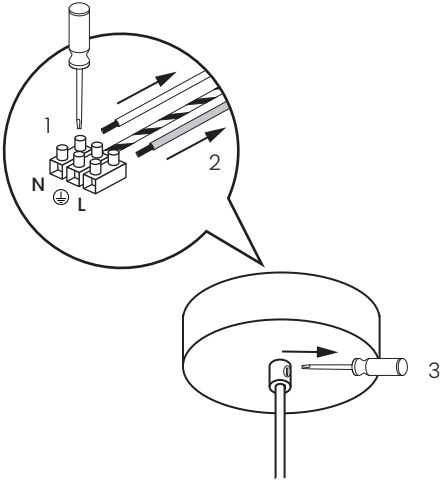

UK - SAFETY PRECAUTIONS

The core with green/yellow insulation must only be connected to a terminal marked with

If the external flexible cable or cord of this luminaire is damaged, it shall be exclusively replaced by the manufacturer or his service agent or a similar qualified person in order to avoid a hazard.

F - PRÉCAUTIONS DE SÉCURITÉ

Le câble vert et jaune doit être connecté uniquement à une borne marquée par  ou 

Si le câble flexible externe ou le cordon de ce luminaire est endommagé, il doit être exclusivement remplacé par le fabricant, son agent de service ou une personne qualifiée similaire afin d'éviter tout danger.

E - MEDIDAS DE SEGURIDAD

El cable verde/amarillo solo debe conectarse a un terminal marcado con  o 

Si el cable externo o cordón de esta luminaria es dañado, deberá ser reemplazado exclusivamente por el fabricante, su agente comercial o persona cualificada similar para evitar cualquier peligro.

D - SICHERHEITSVORKEHRUNGEN

Die grün/gelb isolierte Ader darf nur an eine Klemme angeschlossen werden, die wie folgt gekennzeichnet ist  oder 

Wenn das äußere flexible Kabel oder die Schnur dieser Leuchte beschädigt ist, darf nur der Hersteller oder sein Kundendienst oder eine ähnlich qualifizierte Person das Kabel ersetzen, um eine Gefährdung zu vermeiden.