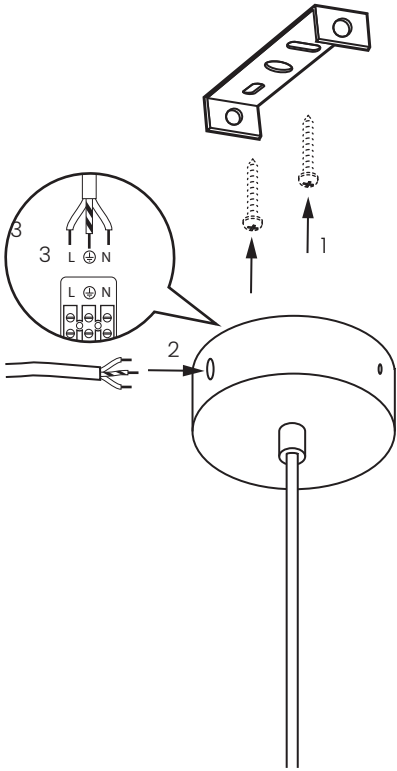

UK - SAFETY PRECAUTIONS

The core with green/yellow insulation must only be connected to a terminal marked with

If the external flexible cable or cord of this luminaire is damaged, it shall be exclusively replaced by the manufacturer or his service agent or a similar qualified person in order to avoid a hazard.

F - PRÉCAUTIONS DE SÉCURITÉ

Le câble vert et jaune doit être connecté uniquement à une borne marquée par  ou 

Si le câble flexible externe ou le cordon de ce luminaire est endommagé, il doit être exclusivement remplacé par le fabricant, son agent de service ou une personne qualifiée similaire afin d'éviter tout danger.

E - MEDIDAS DE SEGURIDAD

El cable verde/amarillo solo debe conectarse a un terminal marcado con  o 

Si el cable externo o cordón de esta luminaria es dañado, deberá ser reemplazado exclusivamente por el fabricante, su agente comercial o persona cualificada similar para evitar cualquier peligro.

D - SICHERHEITSVORKEHRUNGEN

Die grün/gelb isolierte Ader darf nur an eine Klemme angeschlossen werden, die wie folgt gekennzeichnet ist  oder 

Wenn das äußere flexible Kabel oder die Schnur dieser Leuchte beschädigt ist, darf nur der Hersteller oder sein Kundendienst oder eine ähnlich qualifizierte Person das Kabel ersetzen, um eine Gefährdung zu vermeiden.