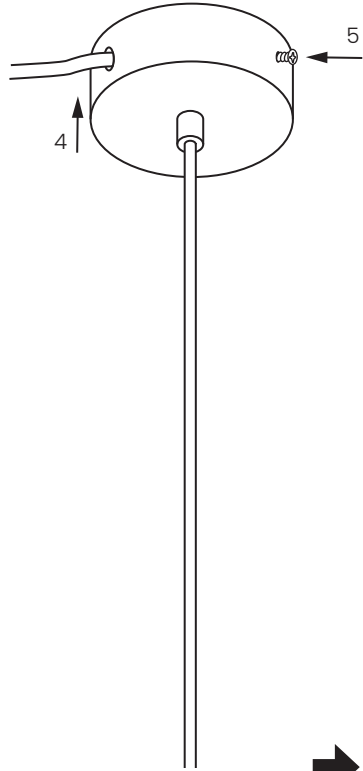

UK - SAFETY PRECAUTIONS

The core with green/yellow insulation must only be connected to a terminal marked with

If the external flexible cable or cord of this luminaire is damaged, it shall be exclusively replaced by the manufacturer or his service agent or a similar qualified person in order to avoid a hazard.

F - PRÉCAUTIONS DE SÉCURITÉ

Le câble vert et jaune doit être connecté uniquement à une borne marquée par  ou 

Si le câble flexible externe ou le cordon de ce luminaire est endommagé, il doit être exclusivement remplacé par le fabricant, son agent de service ou une personne qualifiée similaire afin d'éviter tout danger.

E - MEDIDAS DE SEGURIDAD

El cable verde/amarillo solo debe conectarse a un terminal marcado con  o 

Si el cable externo o cordón de esta luminaria es dañado, deberá ser reemplazado exclusivamente por el fabricante, su agente comercial o persona cualificada similar para evitar cualquier peligro.

D - SICHERHEITSVORKEHRUNGEN

Die grün/gelb isolierte Ader darf nur an eine Klemme angeschlossen werden, die wie folgt gekennzeichnet ist  oder 

Wenn das äußere flexible Kabel oder die Schnur dieser Leuchte beschädigt ist, darf nur der Hersteller oder sein Kundendienst oder eine ähnlich qualifizierte Person das Kabel ersetzen, um eine Gefährdung zu vermeiden.