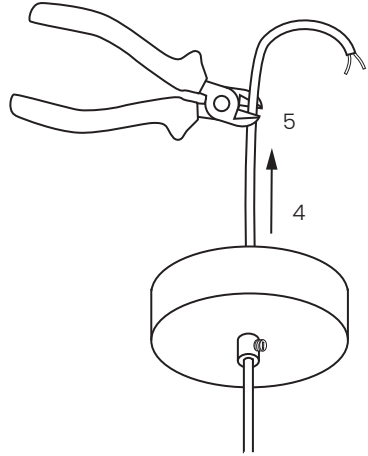

UK - SAFETY PRECAUTIONS

The core with green/yellow insulation must only be connected to a terminal marked with

If the external flexible cable or cord of this luminaire is damaged, it shall be exclusively replaced by the manufacturer or his service agent or a similar qualified person in order to avoid a hazard.

F - PRÉCAUTIONS DE SÉCURITÉ

Le câble vert et jaune doit être connecté uniquement à une borne marquée par  ou 

Si le câble flexible externe ou le cordon de ce luminaire est endommagé, il doit être exclusivement remplacé par le fabricant, son agent de service ou une personne qualifiée similaire afin d'éviter tout danger.

E - MEDIDAS DE SEGURIDAD

El cable verde/amarillo solo debe conectarse a un terminal marcado con  o 

Si el cable externo o cordón de esta luminaria es dañado, deberá ser reemplazado exclusivamente por el fabricante, su agente comercial o persona cualificada similar para evitar cualquier peligro.

D - SICHERHEITSVORKEHRUNGEN

Die grün/gelb isolierte Ader darf nur an eine Klemme angeschlossen werden, die wie folgt gekennzeichnet ist  oder 

Wenn das äußere flexible Kabel oder die Schnur dieser Leuchte beschädigt ist, darf nur der Hersteller oder sein Kundendienst oder eine ähnlich qualifizierte Person das Kabel ersetzen, um eine Gefährdung zu vermeiden.