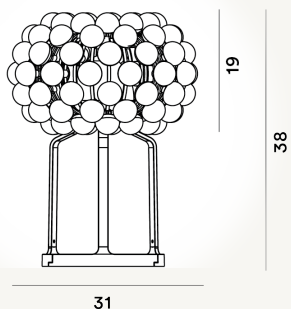

# CABOCHE PLUS PICCOLA TABLE LED

## DIMENSIONE

38 x 31 x 31