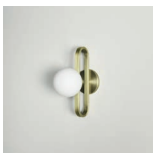

eno studio

ENO
studio

Editeur de design depuis plus de 10 ans, travaillant avec les plus talentueux designers actuel, il était donc normal que le studio ENO intègre en son sein une équipe de designer pour imaginer ses propres pièces. Nos réalisations vont de l'objet au mobilier en passant par le textile.

Design brand for 10 years, working with the most talented actual designers, it was obvious for ENO studio to incorporate a design team to imagine its own pieces. Our projects range from object to furniture and textile.

CIME

Lamp - 2018

«CIME, est une collection de luminaires qui se jouent de la gravité. Un globe en verre circule autour d'un anneau en laiton brossé, créant une rencontre entre formes simples et sophistication».

«CIME is a light collection which play with gravity. The glass globe seems to run around the brushed brass ring, creating a bound between simple shapes and sophistication».

Other editions by ENOSTUDIO :