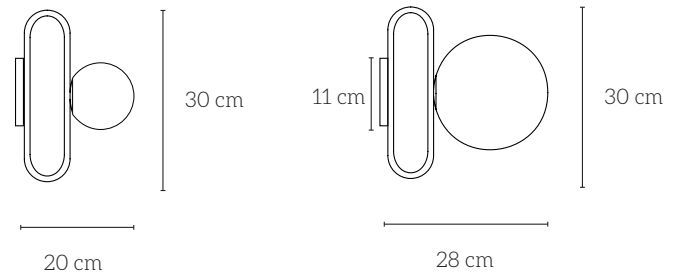

Other details

Luminaire d'intérieur dimmable /

Indoor dimmable lamp only

IP20

G9 bulb not included

max 25 W

220-240 V

50 Hz