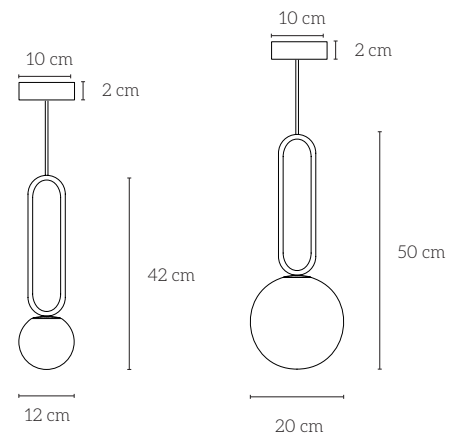

Entretien / Cleaning

Utiliser un chiffon doux et ne
pas utiliser de produit abrasif.

Use a clean and soft cloth. Do
not use any abrasive product.

Verre soufflé, Acier laitoné /
Blown glass, steel brass