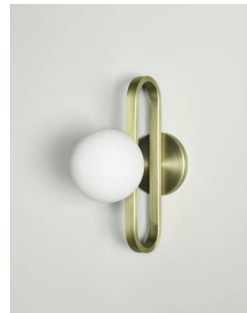

ENOstudio

CIME

Wall lamp - 2018