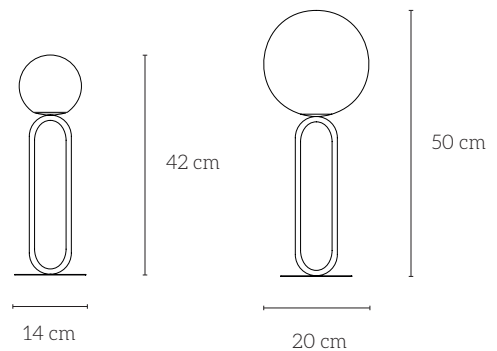

Entretien / Cleaning

Utiliser un chiffon doux et ne
pas utiliser de produit abrasif.

Use a clean and soft cloth. Do
not use any abrasive product.