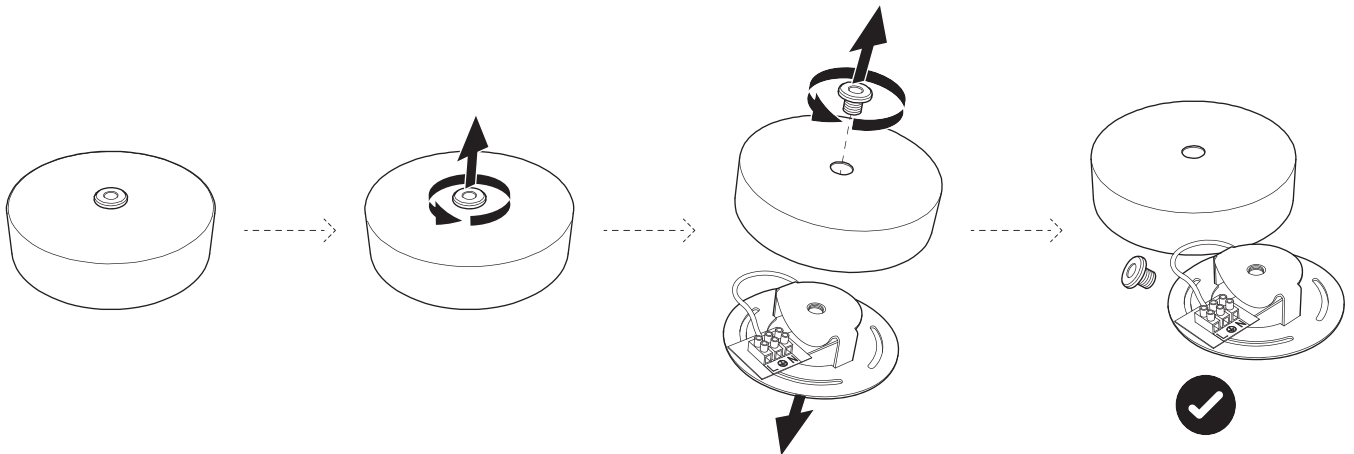

LEE BROOM

CRYSTAL BULB PENDANT

220-240V : CB0021 / CB0022 / CB0025 / CB0026

1x

1x

1x

1

2