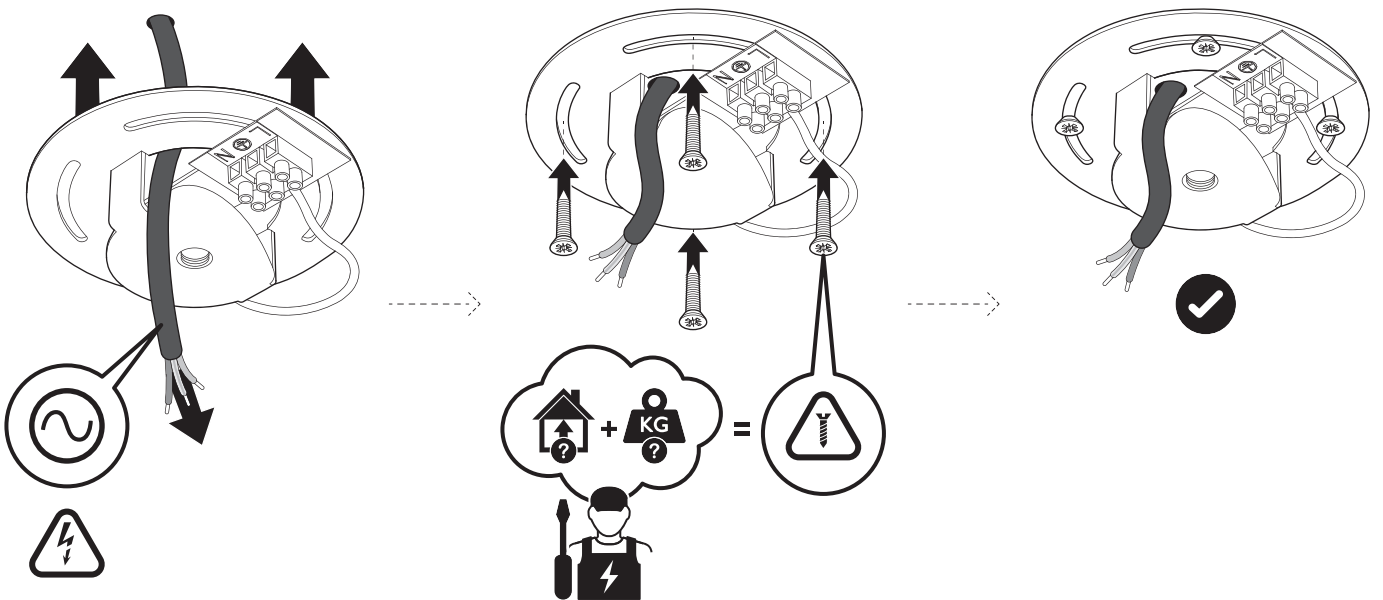

LEE BROOM

CRYSTAL BULB PENDANT

220-240V : CB0021 / CB0022 / CB0025 / CB0026

1x

1x

1x

1

2