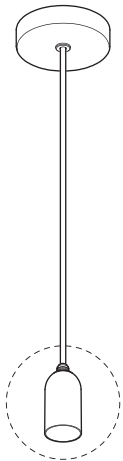

LEE BROOM

CRYSTAL BULB PENDANT

220-240V : CB0021 / CB0022 / CB0025 / CB0026

1x

1x

1x

1

2

3

4

5

6

7

A

B

C