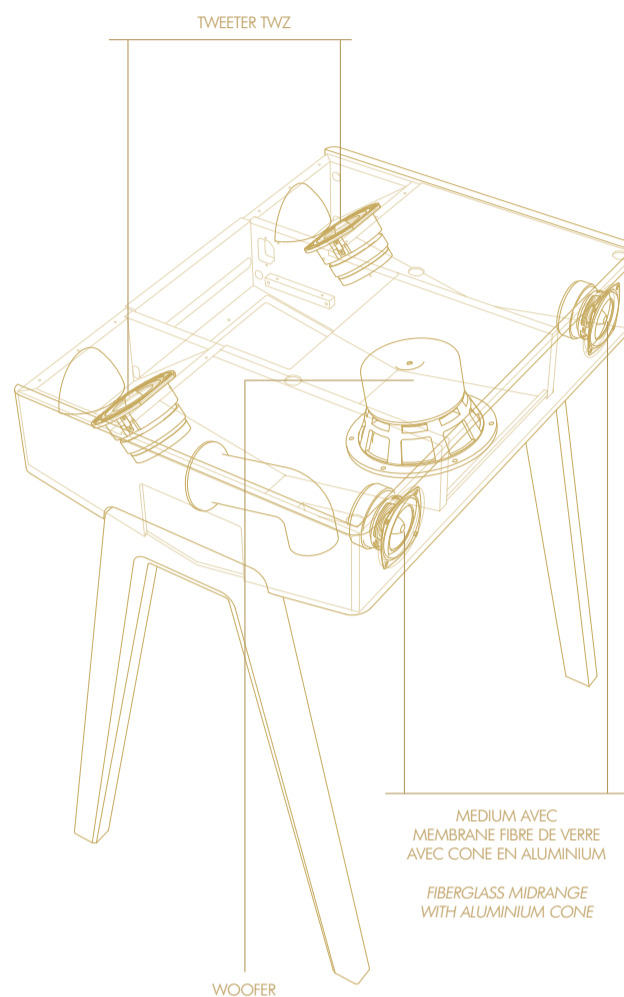

L'ENCEINTE ORCHESTRALE AU FORMAT BUREAU AVEC OU SANS PLATINE.

THE ORCHESTRAL LOUDSPEAKER IN A DESK FORMAT WITH OR WITHOUT TURNTABLE.

CONNECTIVITÉ

CONNECTIVITY

BLUETOOTH APT-X®

MINI-JACK 3,5 MM

PRÉAMPLIFICATEUR PHONO INTÉGRÉ
RCA PHONO BUILT-IN PREAMP

MULTI-ROOM COMPATIBLE

OPTIQUE
OPTICAL

2 X USB OUTLET

TECHNOLOGIE

TECHNOLOGY

WIDE SOUND® 3.0

315 WATTS

PUISSANCE 315W
POWER 315W

5 x

HAUT-PARLEURS EXCLUSIFS
EXCLUSIVE SPEAKERS

TOUT-EN-UN
ALL IN ONE

COMPATIBLE
CHARGE À INDUCTION
WIRELESS CHARGING

DAC USB 24 BITS

WIDE SOUND® 3.0

UN ORCHESTRE LIVE DANS UN VOLUME COMPACT

A LIVE ORCHESTRA IN A COMPACT UNIT