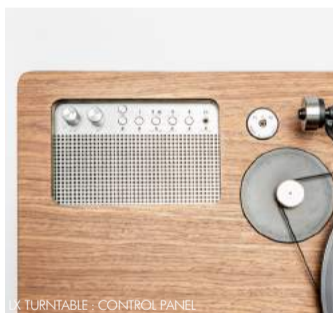

AVEC OU SANS PLATINE.

WITH OR WITHOUT TURNTABLE.

LX PLATINE NOYER / WALNUT

L69 x l48 x h86,5

■ Noyer (Walnut)

LX PLATINE CHÊNE / OAK

L69 x l48 x h86,5

■ Chêne (Oak)