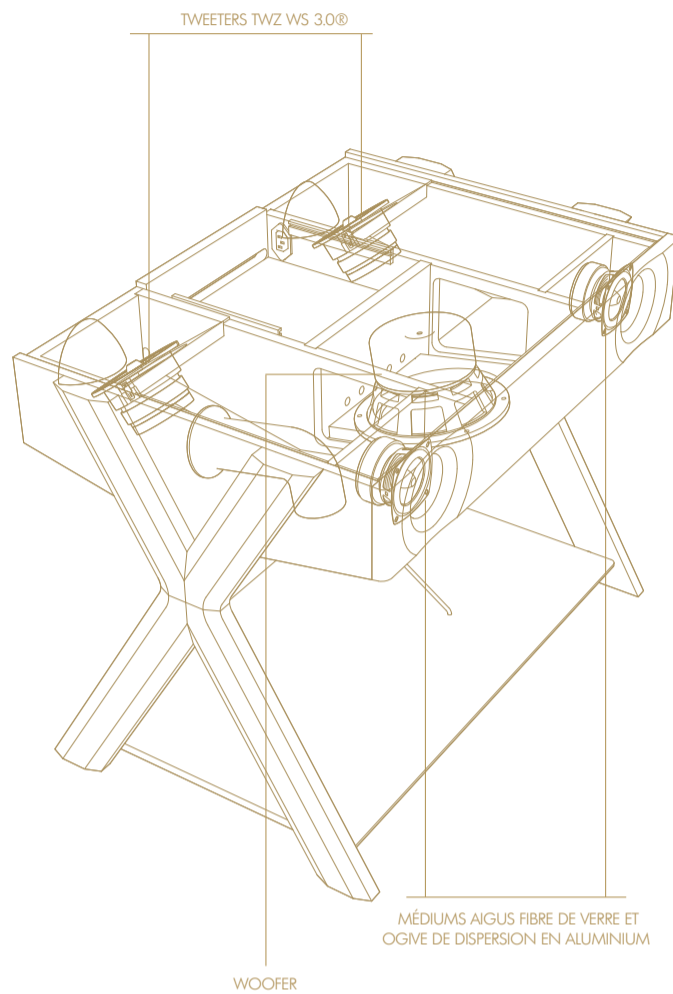

ENCEINTE HAUTE - FIDÉLITÉ. FORMAT MEUBLE BAS.

HIFI SPEAKER - LOW CABINET SHAPE

CONNECTIVITÉ

CONNECTIVITY

BLUETOOTH APT-X®

MINI-JACK 3,5 MM

PRÉAMPLIFICATEUR PHONO
INTÉGRÉ
RCA PHONO BUILT-IN
PREAMP

MULTI-ROOM COMPATIBLE

OPTIQUE
OPTICAL

2 X USB OUTLET

TECHNOLOGIE

TECHNOLOGY

WIDE SOUND® 3.0

HAUT-PARLEURS EXCLUSIFS
EXCLUSIVE SPEAKERS

PUISSANCE 315 W
POWER 315 W

PRISE DE COURANT 220 V
220 V POWER OUTLET

TOUT-EN-UN
ALL IN ONE

DAC USB 24 BITS

WIDE SOUND® 3.0

UN SON ENVELOPPANT, LARGE ET IMMERSIF
5 HAUTS PARLEURS / SUR MESURE
AN ENVELOPING, WIDE AND IMMERSIVE SOUND
5 SPEAKERS / CUSTOM MADE

LA GAMME LX X PLATINE

THE LX X TURNTABLE SERIE

LX X PLATINE

CHAMPAGNE / NOYER

L57 x l51,5 x h76

MDF laqué mat blanc / Matte white MDF
Polyester champagne Noyer / Walnut

LX X PLATINE

ANTHRACITE / CHÊNE

L57 x l51,5 x h76

MDF laqué mat blanc / Matte white MDF
Polyester anthracite Chêne / Oak

AVEC OU SANS PLATINE VINYLE INTÉGRÉE.

WITH OR WITHOUT INTEGRATED TURNTABLE.

LX X

LX X PLATINE

UN SYSTÈME AUDIO PERFORMANT ET UNE PIÈCE DE MOBILIER

LX X est une série d'enceintes acoustiques tout-en-un alliant performance technologique et excellence mobilière des savoir-faire locaux dans le bois. Monobloc et stéréophonique, sans fil (Bluetooth® Aptx), avec ou sans platine vinyle, LX X apporte une réponse complète aux besoins de tous les mélomanes. Sans compromis.

LX X is a series of all-in-one loudspeakers combining technological performance and the excellence of local woodworking know-how. Monobloc and stereophonic, wireless (Bluetooth® Aptx), with or without turntable, LX X brings a complete answer to the needs of all music lovers. Without compromise.

UNE TECHNOLOGIE "À VIVRE"

La gamme LX X traduit avec fidélité notre vision depuis 10 ans: allier l'exigence de la haute fidélité à un usage simplifié.

The LX X range faithfully translates our vision of the past 10 years: to combine the demands of high fidelity with simplified use.

À L'ÉPREUVE DU TEMPS

La gamme LX X intègre des technologies pérennes. Adaptée à toutes les connectiques numériques et analogiques actuelles, LX X anticipe les technologies à venir grâce à l'intégration d'une trappe permettant d'anticiper les futures connexions.

The LX X range integrates lasting technologies. Adapted to all current digital and analog connections, LX X anticipates future technologies thanks to a trap door allowing the anticipation of future connections.

MADE IN EUROPE

Made in Europe, assemblé à Ustaritz au Pays Basque.

Made in Europe. Assembled in Ustaritz, Basque Country.

DESIGN

Pour donner forme à cette nouvelle série, la marque s'associe une seconde fois au designer Samuel Accoceberry

To shape to this new series, the brand has teamed up with designer Samuel Accoceberry for the second time.

LA GAMME LX X

THE LX X SERIE

LX X

CHAMPAGNE / NOYER

L57 x l51,5 x h76

MDF laqué mat blanc / Matte white MDF
Polyester champagne Noyer / Walnut

LX X

ANTHRACITE / CHÊNE

L57 x l51,5 x h76

MDF laqué mat blanc / Matte white MDF
Polyester anthracite Chêne / Oak